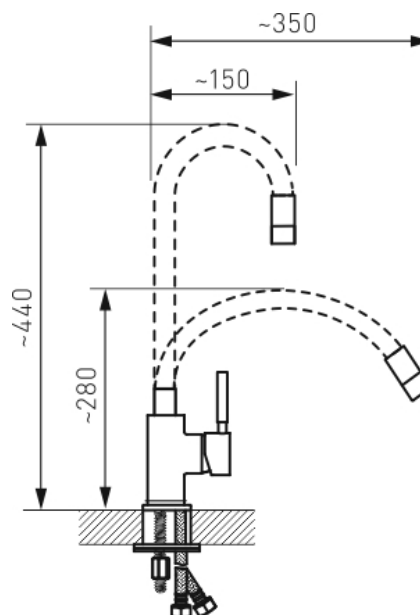

## 70710,0M

Dřezová stojánková baterie s elastickým ramenem matová-chrom

EAN :8590309082736

Intrastat :84818011

Provedení : matová-chrom

Cena : 1 569 Kč (bez DPH)

Hmotnost : 1,650 kg (brutto)

Kvalitní a odolná keramická kartuše 35 mm s prodlouženou zárukou 5 let. Prvotřídní povrchová úprava a chrom. Stojánková dřezová baterie s FLEXI ramenem. Součástí baterie jsou přívodní hadičky.

Nazev	Hodnota	Jednotka
Typ kartuše	35 mm	
Typ ramene	elastické	
Provedení	matová-chrom	
Hloubka krabice	340 mm	
Šířka krabice	220 mm	
Výška krabice	60 mm	
Výška výrobku	330 mm	
Šířka výrobku	45 mm	
Hloubka výrobku	100 mm	
Záruka na těsnost kartuše	5 rok	
Materiál	mosaz	