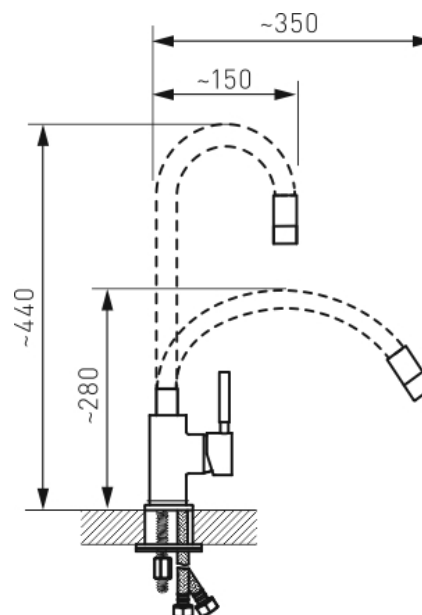

## 70710,0ZL

Dřezová stojánková baterie, žlutá-chrom s elastickým ramenem

EAN :8590309077329

Intrastat :84818011

Provedení : žlutá-chrom

Cena : 1 569 Kč (bez DPH)

Hmotnost : 1,650 kg (brutto)

Kvalitní a odolná keramická kartuše 35 mm s prodlouženou zárukou 5 let. Prvotřídní povrchová úprava a chrom. Stojánková dřezová baterie s FLEXI ramenem. Součástí baterie jsou převodní hadičky.

| Nazev                     | Hodnota     | Jednotka |
|---------------------------|-------------|----------|
| Typ kartuše               | 35 mm       |          |
| Typ ramene                | elastické   |          |
| Provedení                 | žlutá-chrom |          |
| Hloubka krabice           | 340 mm      |          |
| Šířka krabice             | 220 mm      |          |
| Výška krabice             | 60 mm       |          |
| Výška výrobku             | 330 mm      |          |
| Šířka výrobku             | 45 mm       |          |
| Hloubka výrobku           | 100 mm      |          |
| Záruka na těsnost kartuše | 5 rok       |          |
| Materiál                  | mosaz       |          |