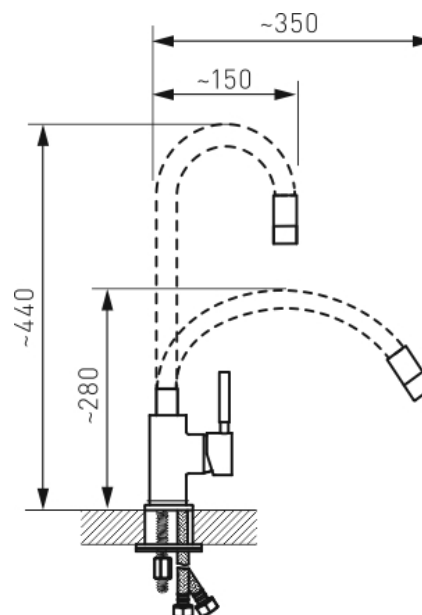

70710,0B

Dřezová stojánková baterie, bílá chrom s elastickým ramenem

EAN :8590309077312

Intrastat :84818011

Provedení : bílá-chrom

Cena : 1 569 Kč (bez DPH)

Hmotnost : 1,650 kg (brutto)

Kvalitní a odolná keramická kartuše 35 mm s prodlouženou zárukou 5 let. Prvotřídní povrchová úprava a chrom. Stojánková dřezová baterie s FLEXI ramenem. Součástí baterie jsou přívodní hadičky.

Nazev	Hodnota	Jednotka
Typ kartuše	35 mm	
Typ ramene	elastické	
Provedení	bílá-chrom	
Hloubka krabice	340 mm	
Šířka krabice	220 mm	
Výška krabice	60 mm	
Výška výrobku	330 mm	
Šířka výrobku	45 mm	
Hloubka výrobku	100 mm	
Záruka na těsnost kartuše	5 rok	
Materiál	mosaz	