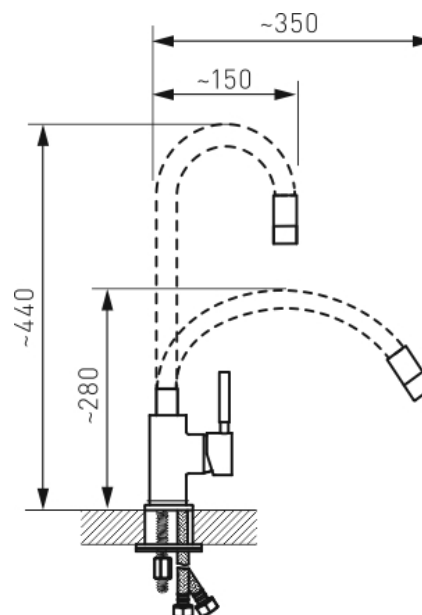

## 70710,0C

Dřezová stojánková baterie, černá-chrom s elastickým ramenem

EAN :8590309083139

Intrastat :84818011

Provedení : černá-chrom

Cena : 1 569 Kč (bez DPH)

Hmotnost : 1,650 kg (brutto)

Kvalitní a odolná keramická kartuše 35 mm s prodlouženou zárukou 5 let. Prvotřídní povrchová úprava a chrom. Stojánková dřezová baterie s FLEXI ramenem. Součástí baterie jsou převodní hadičky.

Nazev	Hodnota	Jednotka
Typ kartuše	35 mm	
Typ ramene	elastické	
Provedení	černá-chrom	
Hloubka krabice	340 mm	
Šířka krabice	220 mm	
Výška krabice	60 mm	
Výška výrobku	330 mm	
Šířka výrobku	45 mm	
Hloubka výrobku	100 mm	
Záruka na těsnost kartuše	5 rok	
Materiál	mosaz	