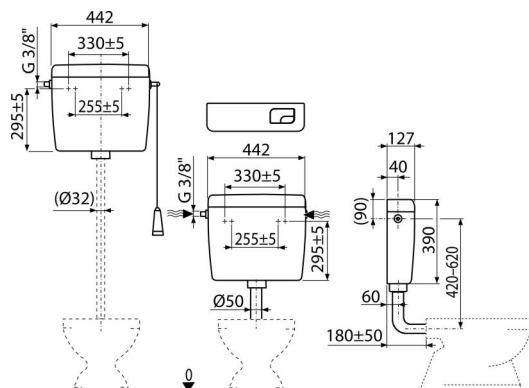

A93-3/8"

Alca UNI DUAL univerzální WC nádržka

Použití

Pro montáž jako vysoko, středně i nízko položenou

Pro montáž na omítku

Vlastnosti

- Konstruktivní řešení zaručuje komfort ovládání splachování i pro děti a handicapované osoby
- Materiál: ABS
- Nádržka izolovaná proti rosení
- Objem 8 l s velkou variabilitou nastavení vypouštění objemu vody
- Přívod vody zleva/zprava
- Splachování DUAL 3/6 l
- Univerzální závěsy se svou roztečí a tvarem shodují s dosud používanými nádržkami
- Úsporně nastavitelné spláchnutí

Rozsah dodávky

- Fixační set: vrut Ø5×40 – 2 ks, hmoždinka Ø8 – 2 ks
- Kolenko Ø50/40 mm pro nízko položenou nádržku
- Nádržka
- Napouštěcí (3/8") a vypouštěcí armatura
- Splachovací set pro nízko položenou nádržku (tlačítko malé, velké)
- Splachovací set pro vysoko položenou nádržku (šňůrka, držátko, páka)

Objednací kód, Logistické informace

Kód	EAN	Hmotnost (kus balení paleta)	Rozměr (kus balení)	Množství (balení paleta)
A93-3/8"	8595580501280	2,87 2,87 186,2 kg	456×410×142 – mm	1 58 ks

Záruky

2/3 roky *

Celní kód

39229000

Normy

ČSN EN 14124, ČSN EN 14055

Technické parametry

- Akustická skupina II <30 dB
- Doporučený provozní tlak 0,5-0,8 MPa
- Funkční požadavky třída I
- Malé spláchnutí 2,5-3,5 l
- Pracovní rozsah 0,05-0,8 MPa
- Při instalaci na vysoko položenou nádržku je funkční pouze velké spláchnutí 6-8 l
- Standardní nastavení malého spláchnutí 3 l
- Standardní nastavení velkého spláchnutí 6 l
- Velké spláchnutí 5,5-8 l