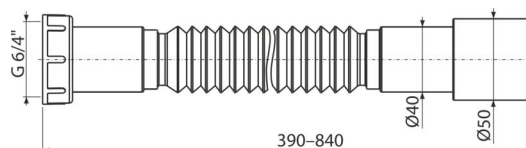

## Flexi připojení 6/4"×40/50 plast

### Vlastnosti

- Materiál: polypropylen
- Nastavitelná délka 390-840 mm
- Připojení Ø6/4"×40/50 mm

### Objednací kód, Logistické informace

Kód	EAN	Hmotnost (kus   balení   paleta)	Rozměr (kus   balení)	Množství (balení   paleta)
A770	8595580558895	0,13   9,93   178,9 kg	400×50×50   590×430×390 mm	75   1200 ks