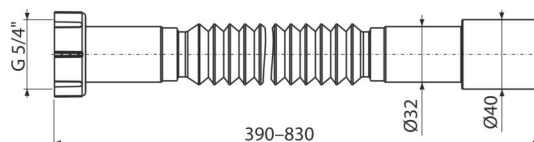

A750

Flexi připojení 5/4"×32/40 plast

Použití

Pro propojení odpadních soustav s vnitřní kanalizací

Vlastnosti

- Materiál: polypropylen
- Nastavitelná délka 390-830 mm
- Připojení Ø5/4"×32/40 mm

Rozsah dodávky

- Držák flexi připojení
- Flexi hadice
- Plastová matice 5/4" pro připojení
- Těsnění

Objednací kód, Logistické informace

Kód	EAN	Hmotnost (kus | balení | paleta)	Rozměr (kus | balení)	Množství (balení | paleta)
A750	8595580558871	0,11 | 10,94 | 195,0 kg	400×40×40 | 590×430×390 mm	100 | 1600 ks

Záruky
2/2 roky *

Celní kód
39173900