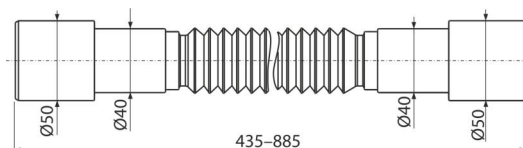

A720

Flexi propojení 50/40x40/50

Použití

Pro propojení odpadních soustav s vnitřní kanalizací

Vlastnosti

- Materiál: polypropylen
- Nastavitelná délka 435–885 mm
- Připojení Ø40/50x50/40 mm

Rozsah dodávky

- Flexi hadice

Objednávací kód, Logistické informace

Kód	EAN	Hmotnost (kus balení paleta)	Rozměr (kus balení)	Množství (balení paleta)
A720	8595580558840	0,14 6,82 129,0 kg	440x50x50 590x430x390 mm	50 800 ks

Záruky 2/2 roky * Celní kód 39173900