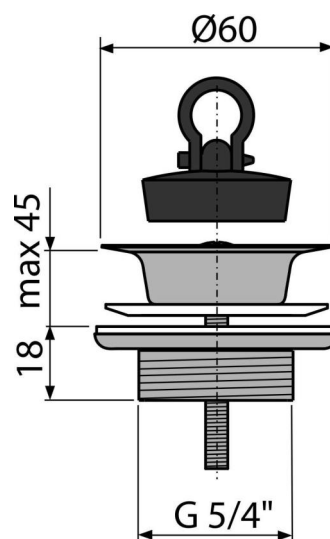

A439

Výpust umyvadlová 5/4" celokovová

Použití

Pro umyvadla

Vlastnosti

- Materiál: nerez
- Závit pro připojení k umyvadlovému sifonu 5/4"

Rozsah dodávky

- Nerezová mřížka výpusti
- Tělo výpusti z kvalitní nerezové oceli
- Zátka z PVC

Objednávací kód, Logistické informace

Kód	EAN	Hmotnost (kus balení paleta)	Rožměr (kus balení)	Množství (balení paleta)
A439	8595580518660	0,14 5,56 109,0 kg	90×70×70 390×240×300 mm	40 640 ks

Záruky 2/3 roky *	Celní kód 73249000	Normy ČSN EN 274
-----------------------------	------------------------------	----------------------------

Technické parametry

- Závit 5/4"