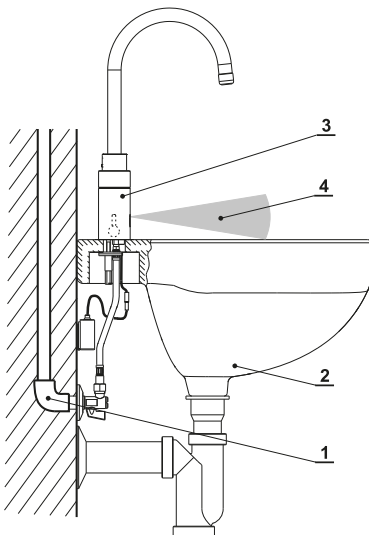

Zvláštnosti

- filtr nečistot a zpětný ventil na vstupu příp. hadic
- ochrana před vytopením
- lehký přístup při výměně baterie
- možnost omezení tečení vířící vody
- hygienické proplachování aktivovatelný od 0-108 hod.
- trvání proplachu je nastavitelné od 5-180 sek.
- přednastavené na 72 hod. a 30 sek.
- možnost aktivace termické dezinfekce