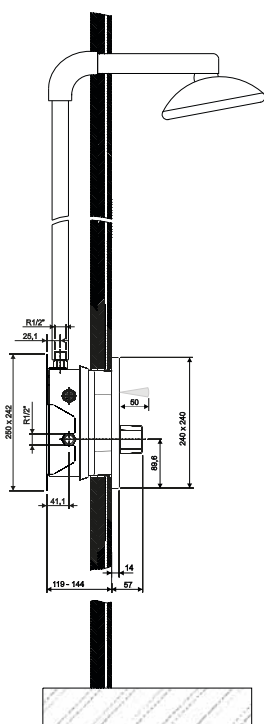

Rozměry

- kryt: 240 x 240 x 14 mm (v x š x h)
- přípojovací rozměry: R1/2"

SABA R1.2-TL EXT

obj. č. SE.04.15.44-000

Nerezové senzorové podomítkové zařízení ze snímaním přiblížením ruce /funkce START-STOP/. Nastavení teploty termostatickým směšovačem. Kompletní s elmag. ventilem, , propojovacími hadicemi, a upevňovací sadou. Napájení baterií 6 V Li, nebo z externího zdroje 6 V DC

Výrobek se dodává bez montážní sady SABA R1.2M.

Zvláštní příslušenství

- baterie 6 V Li, CR-P2 obj. č. 06 .16.01-000
- pouzdro baterie PB-1 obj. č. SE.06 .21.52-000
- SP 1 sprchová růžice obj. č. SE.07 .04.01-000
- SP 3 sprchová růžice obj. č. SE.07 .08.01-000
- dálkový ovládač DO-5.1 obj. č. SE.09 .02.12-210
- dálkový ovládač DO-5.1U obj. č. SE.09 .02.07-110
- napájecí zdroj ZAS 230A/6DS30C obj. č. SE.06 .21.31-000
(pro skupinové napájení, max. 3 ks SABA)