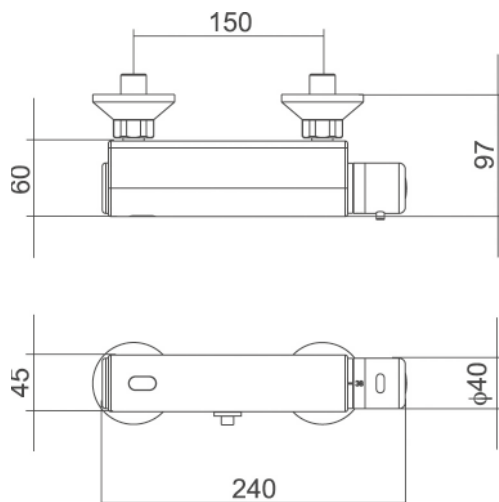

Podrobný popis zařízení viz. průvodní dokumentace. Technické změny vyhrazeny. Zvláštní příslušenství není součástí dodávky.