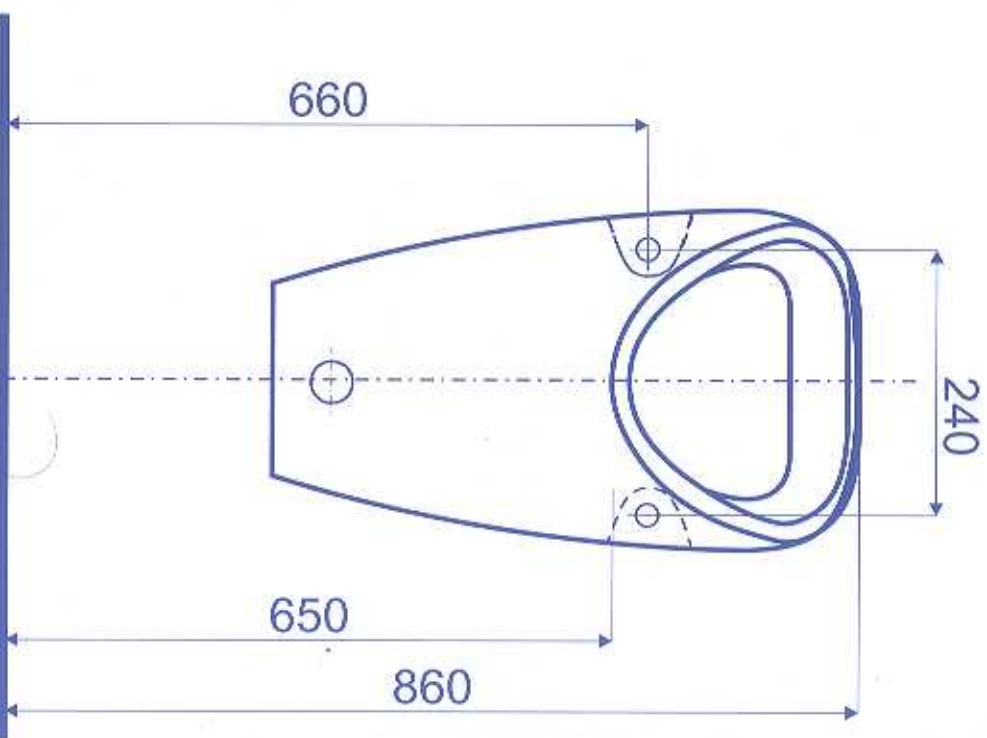

STAVEBNÍ PŘÍPRAVENOST A INSTALACE

APIS 1 VBS 3 GOLEM

ODSÁVACÍ URINÁL GOLEM
přívod vody vnitřní vodorovný

JIKA

senzor®

B O H E M I A

APIS 1 VBS 3 GOLEM

Keramický pisoár s bezdotykovým splachováním