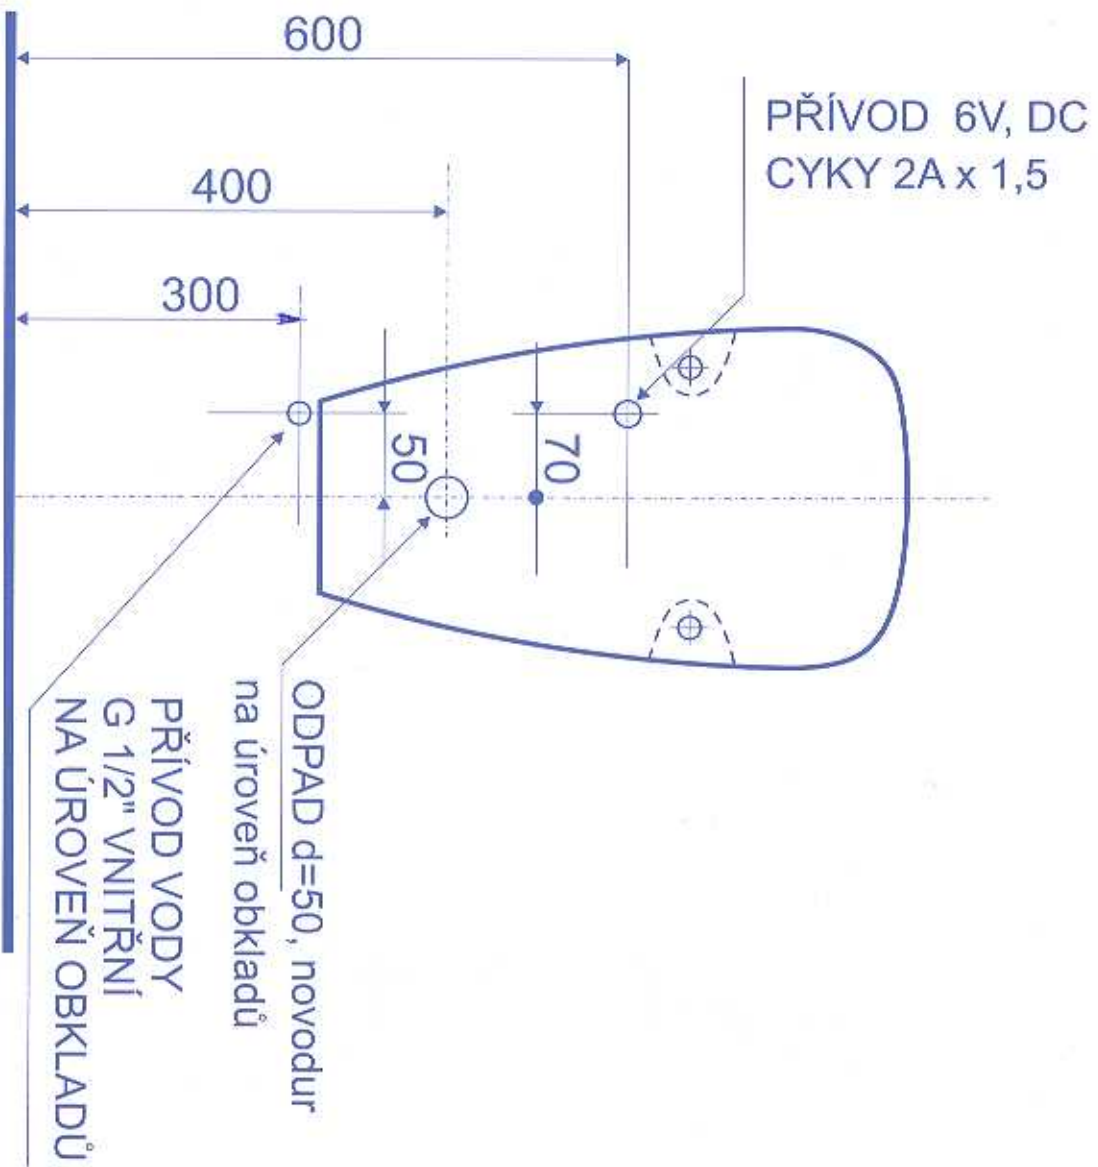

STAVEBNÍ PŘÍPRAVENOST A INSTALACE

APIS 1 VBS 3 GOLEM

ODSÁVACÍ URINÁL GOLEM
přívod vody vnitřní vodorovný

JIKA

senzor®

B O H E M I A

APIS 1 VBS 3 GOLEM

Keramický pisoár s bezdotykovým splachováním