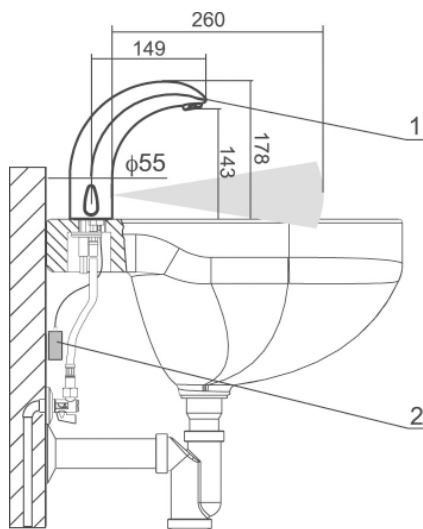

Popis činnosti:

WBS optoelektronicky snímá přítomnost rukou v umyvadle. Vypíná 1–2 sec po vyjmutí rukou z umyvadla. V případě, že se objekt v zóně snímání nachází nepřetržitě cca 1 min., automaticky vypíná vodu. Možnost vypnutí této funkce. Dosah se nastavuje automaticky po připojení napájení. Funkci hygienického proplachování a termické dezinfekce je možné aktivovat pomocí dálkového ovládače DO–5.1. Teplotu vody je možné nastavit pomocí páčky směšovače na tělese baterie, podle varianty.

Základní údaje

- dosah: automatické nastavení, max. 24 cm
- napájení: 6 V DC resp. baterie 6 V Li, CR–P2
- živ. baterie: cca 2 roky při 6000 cyklech/měs.
- max. teplota vody: 70 °C/ 80 °C – 10 min. při termické dezinfekci
- tlak vody: 0,05–1,0 MPa
- přípoj. rozměry: G3/8"
- průtok vody: 6 l/min

Zvláštnosti

- filtr nečistot a zpětný ventil na vstupu příp. hadic
- ochrana před vytopením
- lehký přístup při výměně baterie
- antivandalní konstrukce
- upevnění k umyvadlu dvojitou příchytkou
- možnost ovládání uzávěrky umyvadla
- možnost dodávky se skrytým změšovačem, místo páčky směšovače
- možnost omezení tečení vířící vody
- hygienické proplachování aktivovatelný od 0–108 hod.
- trvání proplachu je nastavitelné od 5–180 sek.
- přednastavené na 72 hod. a 30 sek.
- možnost aktivace termické dezinfekce

1 – umyvadlová baterie
2 – pouzdro baterie