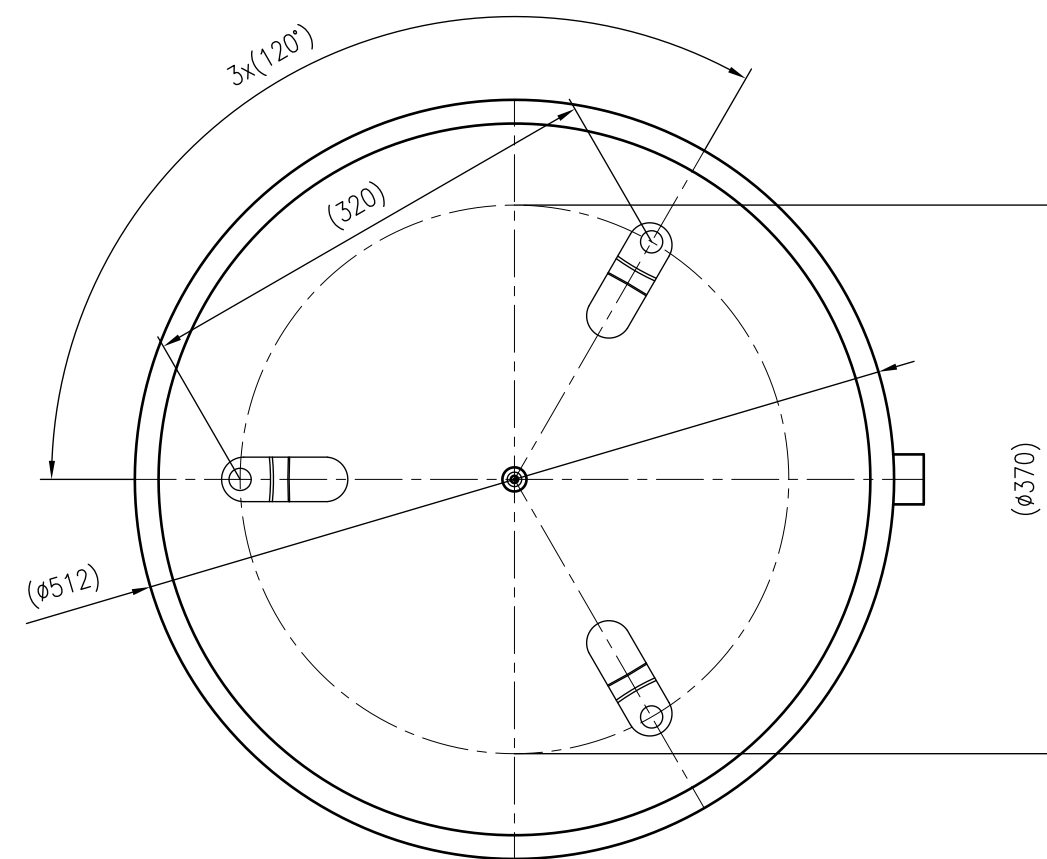

Side view

Front view

Isometric view

Top view

Unterliegt nicht dem Änderungsdienst/ Not subject to change management	Maßstab/ Scale: 1:5	Format/ Size: A2
Revision 27.02.2016	Reflex N80 6bar gray – 8210200	