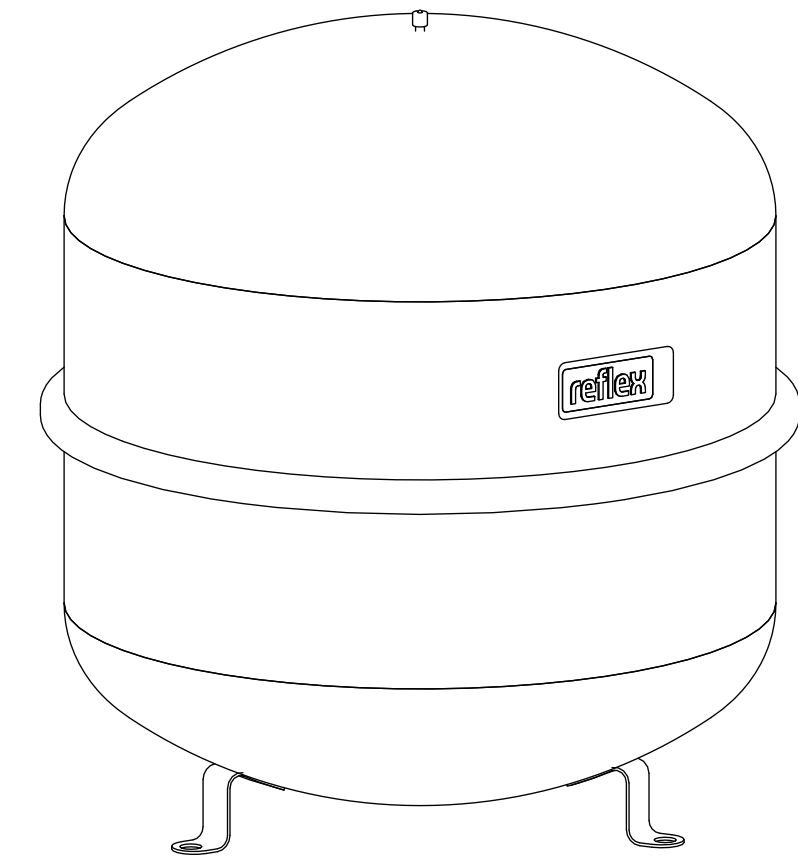

Side view

Front view

Isometric view

Top view

Unterliegt nicht dem Änderungsdienst/ Not subject to change management	Maßstab/ Scale: 1:5	Format/ Size: A2
Revision 27.02.2016	Reflex N80 6bar gray – 8210200	