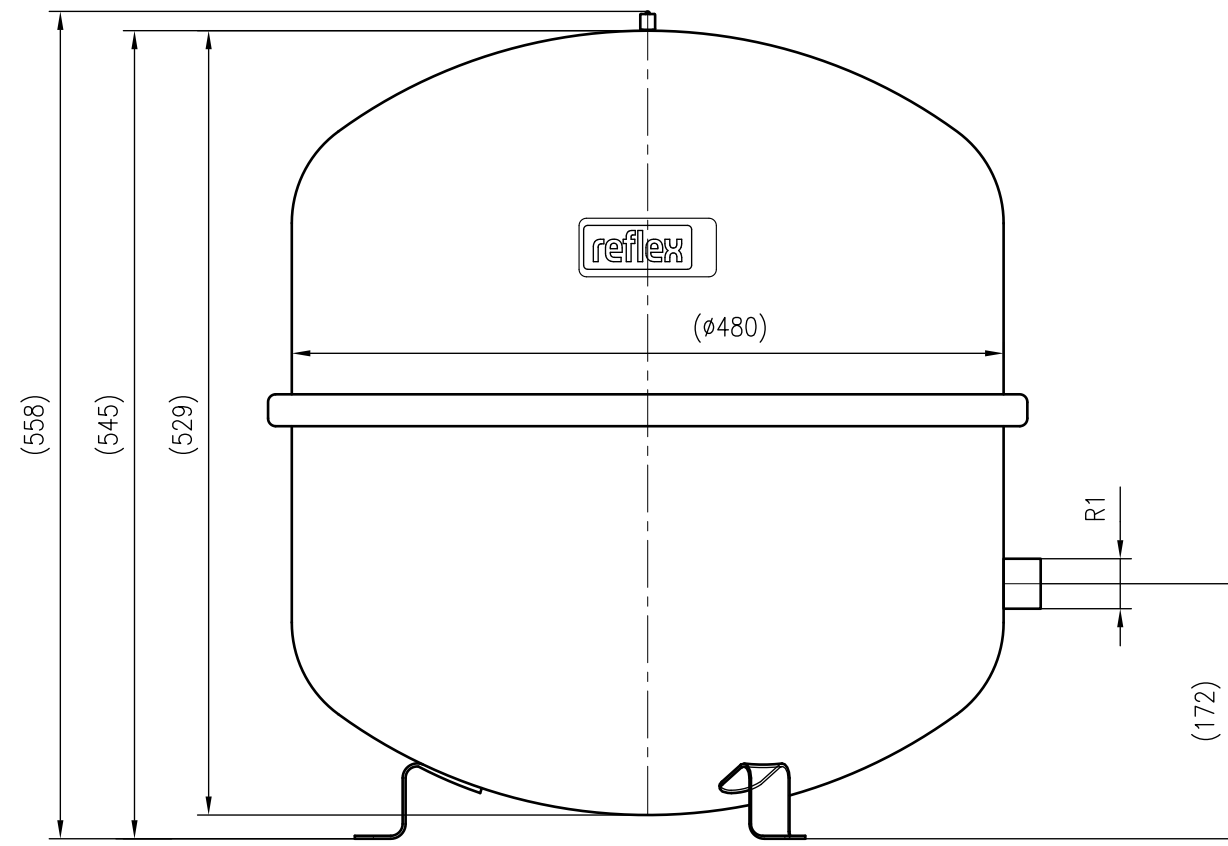

Side view

Front view

Isometric view

Top view

Unterliegt nicht dem Änderungsdienst/ Not subject to change management	Maßstab/ Scale: 1:5	Format/ Size: A2
Revision 27.02.2016	Reflex N80 6bar gray – 8210200	