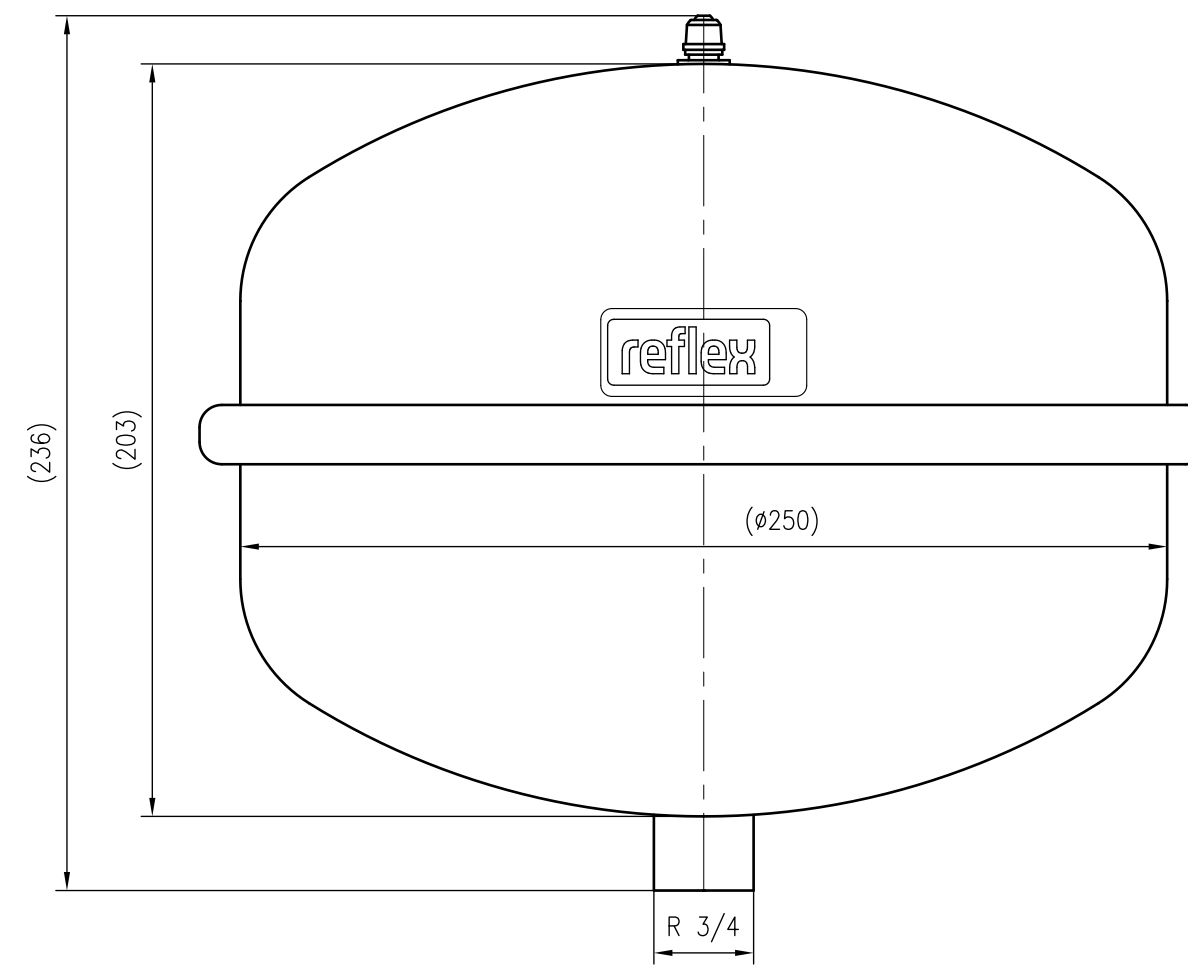

Side view

Front view

Isometric view

Top view

Unterliegt nicht dem Änderungsdienst/ Not subject to change management	Maßstab/ Scale: 1:2	Format/ Size: A2
Revision 25.05.2020	Reflex N8 4bar gray – 8202501	