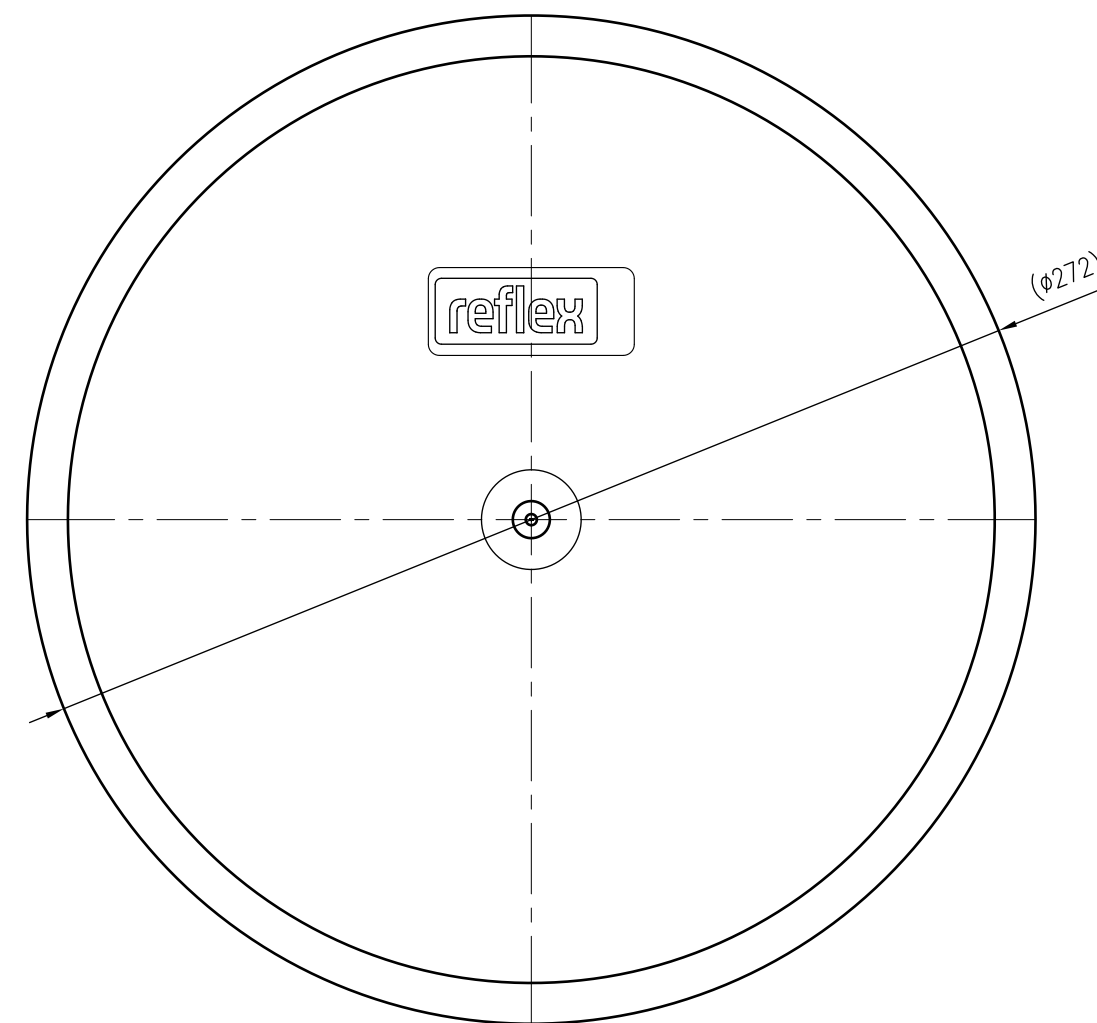

Side view

Front view

Isometric view

Top view

Unterliegt nicht dem Änderungsdienst/ Not subject to change management	Maßstab/ Scale: 1:2	Format/ Size: A2
Revision 25.05.2020	Reflex N8 4bar gray – 8202501	