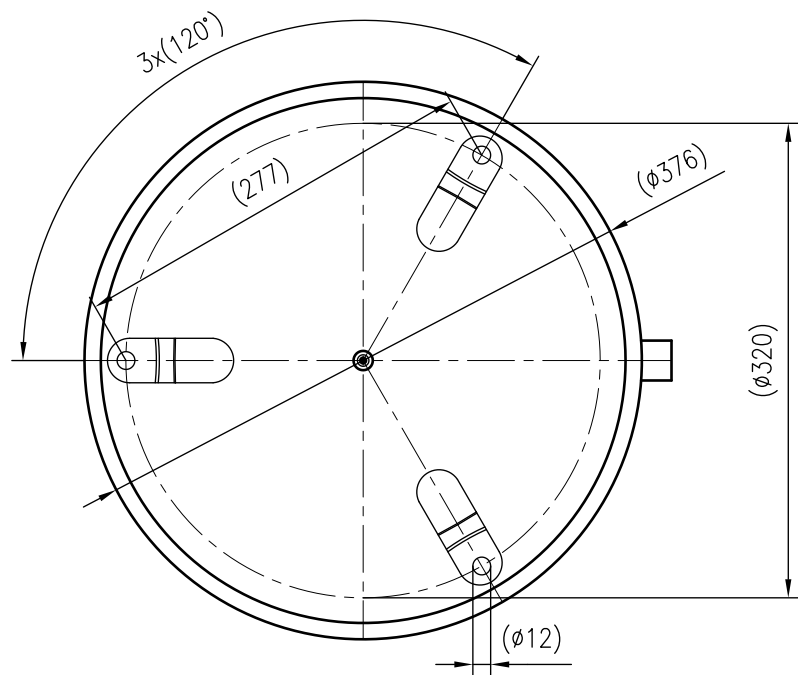

Side view

Front view

Isometric view

Top view

Unterliegt nicht dem Änderungsdienst/
Not subject to change management

Maßstab/
Scale: 1:5

Format/
Size: A3

Revision
25.05.2020

Reflex N35 4bar gray – 8208401

A3