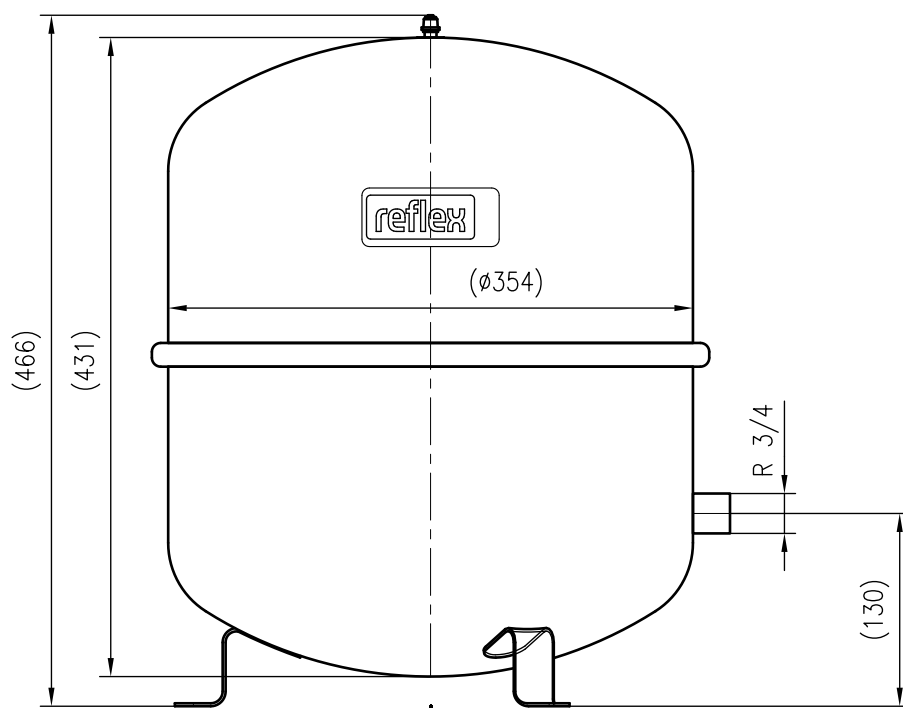

Side view

Front view

Isometric view

Top view

Unterliegt nicht dem Änderungsdienst/
Not subject to change management

Maßstab/
Scale: 1:5

Format/
Size: A3

Revision
25.05.2020

Reflex N35 4bar gray – 8208401

A3