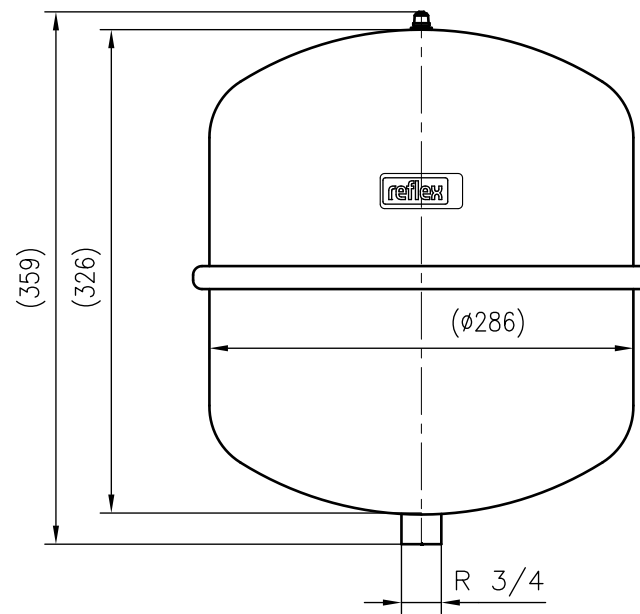

Side view

Front view

Isometric view

Top view

Unterliegt nicht dem Änderungsdienst/
Not subject to change management

Maßstab/
Scale: 1:5

Format/
Size: A3

Revision
25.05.2020

Reflex N18 4bar gray – 8204301

A3