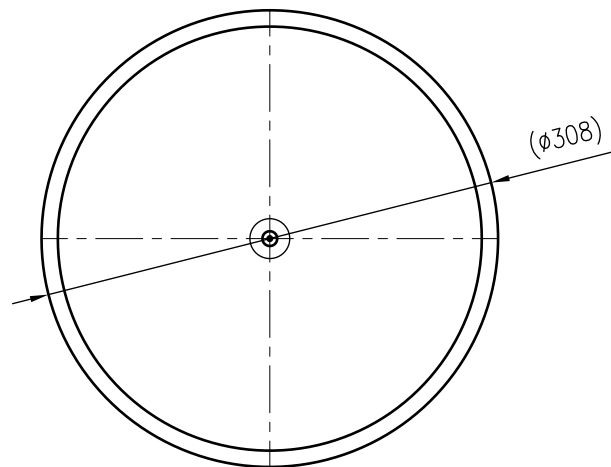

Side view

Front view

Isometric view

Top view

Unterliegt nicht dem Änderungsdienst/
Not subject to change management

Maßstab/
Scale: 1:5

Format/
Size: A3

Revision
25.05.2020

Reflex N18 4bar gray – 8204301

A3