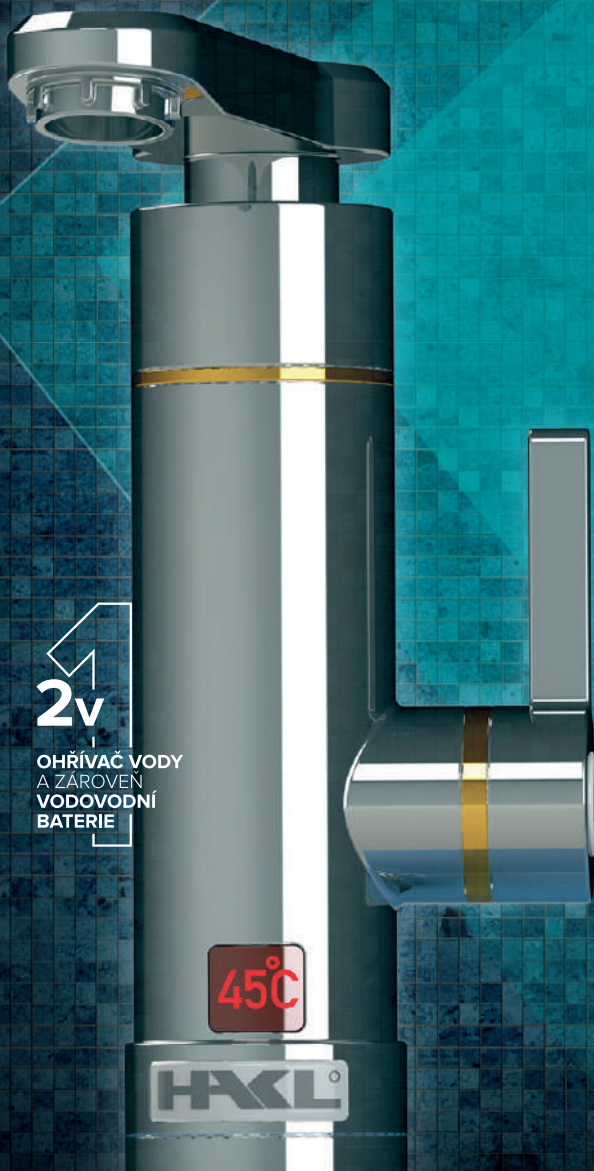

HAKL®

OB 330

ELEKTRICKÁ PŘÍMOOHŘEVNÁ VODOVODNÍ BATERIE

2v
OHŘÍVAČ VODY
A ZÁROVEN
VODOVODNÍ
BATERIE

45°C

HAKL®

Elektrická přímoohřevná baterie IconicLine HAKL OB 330 je jednoduchým řešením při obvyklých problémech s montáží, například v omezeném prostoru, s přetíženou elektroinstalací apod. Součástí balení přímoohřevné baterie je i aktivní perlátor, který spolehlivě funguje jak při malém tak i plném průtoku vody. Kvalitu výrobku podtrhuje i tepelná ochrana proti přepálení výhřevné spirály a otočné výtokové ramínko o 360°.

Spuštění ohřevu signalizuje zobrazená teplota vody na displeji s orientační hodnotou. Nastavení požadované teploty vody je možné přidáním nebo ubráním průtoku vody, a to změnou polohy rukojeti páky.

HAKL®
EDITION
ICONICLINE

Elektrická přímoohřevná vodovodní baterie OB 330 je součástí edice ICONIC LINE, která nabízí zákazníkům zvýhodněnou cenu při zachování standardně vysoké kvality výrobků značky HAKL.

- kompaktní design, ohřívač i baterie v jednom
- bezproblémová montáž na přívod studené vody
- připojení k elektrické zásuvce nad nebo pod dřez
- jednoduché ovládání spouštění ohřevu vody
- tepelná ochrana proti přepálení výhřevné spirály
- otočné výtokové ramínko o 360°
- displej s orientační teplotou ohřáté vody
- aktivní perlátor, který mění průtok vody v závislosti na množství proteklé vody

Výkon topné spirály (3,3 kW) postačuje pro běžné mytí rukou, nádobí a drobných věcí v domácnosti.

Přímoohřevnou baterii **IconicLine HAKL OB 330** stačí připojit pouze na přívod studené vody a do elektrické sítě pomocí zástrčky.