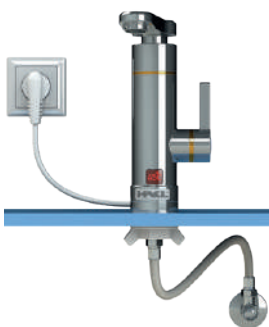

- kompaktní design, ohřívač i baterie v jednom
- bezproblémová montáž na přívod studené vody
- připojení k elektrické zásuvce nad nebo pod dřez
- jednoduché ovládání spouštění ohřevu vody
- tepelná ochrana proti přepálení výhřevné spirály
- otočné výtokové ramínko o 360°
- displej s orientační teplotou ohřáté vody
- aktivní perlátor, který mění průtok vody v závislosti na množství proteklé vody

DVĚ MOŽNOSTI PŘIPOJENÍ PŘÍMOOHŘEVNÉ BATERIE K ELEKTRICKÉ ZÁSUVCE:

nad dřez