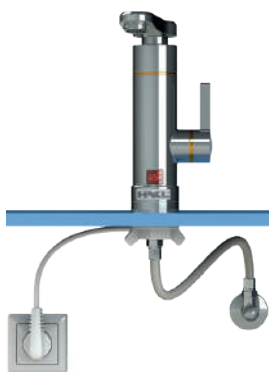

pod dřez

2v1
**OHŘÍVAČ VODY
A ZÁROVEŇ
VODOVODNÍ
BATERIE**

Zajistit teplou vodu není vždy snadné a proto firma HAKL uvedla na trh výrobek 2 v 1 - ohřívač vody a zároveň vodovodní baterii.

Výkon topné spirály (3,3 kW) postačuje pro běžné mytí rukou, nádobí a drobných věcí v domácnosti.

Přímoohřevnou baterii **IconicLine HAKL OB 330** stačí připojit pouze na přívod studené vody a do elektrické sítě pomocí zástrčky.