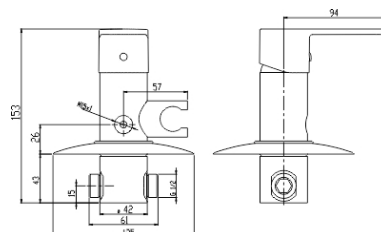

96211,0

Bidetová podomítková baterie FRESH chrom

EAN :8590309077183

Intrastat :84818011

Provedení : chrom

Cena : 1 983 Kč (bez DPH)

Hmotnost : 2,300 kg (brutto)

Kvalitní a odolná keramická kartuše 35 mm s prodlouženou zárukou 5 let. Prvotřídní chromové provedení. Podomítková bidetová baterie s držákem sprchy, kovovou hadicí a sprchovou růžicí se STOP-ventilem. Baterie obsahuje podomítkové připojení 1/2“.

Nazev	Hodnota	Jednotka
Příslušenství	s uzávěrem výpusti	
Typ kartuše	35 mm	
Záruka na těsnost kartuše	5 rok	
Výška výrobku	125 mm	
Šířka výrobku	125 mm	
Hloubka výrobku	153 mm	
Hloubka krabice	225 mm	
Šířka krabice	265 mm	
Výška krabice	173 mm	
Materiál	mosaz	