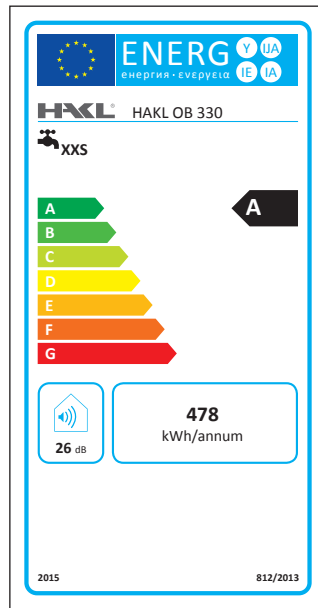

HAKL OB 330

č. sklad. karty / obj. číslo: HA0B330

fakturační název výrobku: HAKL OB 330 3,3kW el. přímoohřevná vod. bat.

základní popis: Elektrická přímoohřevná vodovodní baterie

výhody:

- kompaktní design, ohřívač i baterie v jednom
- bezproblémová montáž na přívod studené vody
- připojení k elektrické zásuvce nad dřez, nebo pod dřez
- jednoduché ovládání spuštění ohřevu vody
- tepelná ochrana proti přepálení výhřevné spirály
- otočné výtokové ramínko o 360°
- displej s orientační teplotou ohřáté vody
- aktivní perlátor, který mění zóny průtoku v závislosti na množství protékající vody

Technické parametry

| | | |
|--------------------------------------|-------|------|
| Příkon | kW | 3,3 |
| Napětí | V | 230 |
| Proud | A | 14,3 |
| Stupeň krytí | IP | 24 |
| Minimální provozní tlak vody | MPa | 0,10 |
| Trvalý tlak vody | MPa | 0,6 |
| Průtok vody při 60°C | l/min | 1,09 |
| Průtok vody při 40°C | l/min | 1,79 |
| Tepelná provozní ochrana | | ÁNO |
| Tepelná servisní pojistka na spirále | °C | 120 |
| Výška přímoohřevní baterie | mm | 220 |
| Celková délka výtokového ramínka | mm | 187 |

Poznámka:

Hodnoty uvedené v tabulce byly naměřeny při jmenovitém příkonu 3,3 kW, síťové napětí při testu 228 - 230 V; dynamický tlak vody 0,3 MPa (3 bar), teplota vody 12°C

Tabulka vhodnosti použití

| | |
|------------------------|-------|
| Umytí rukou | ● ● ● |
| Běžně zašpiněné nádoby | ● ● ● |
| Mastné hrnce | ● ● |
| Napuštění kbelíku | ● |

Rozměry:

Energetická účinnost:

EAN kód: