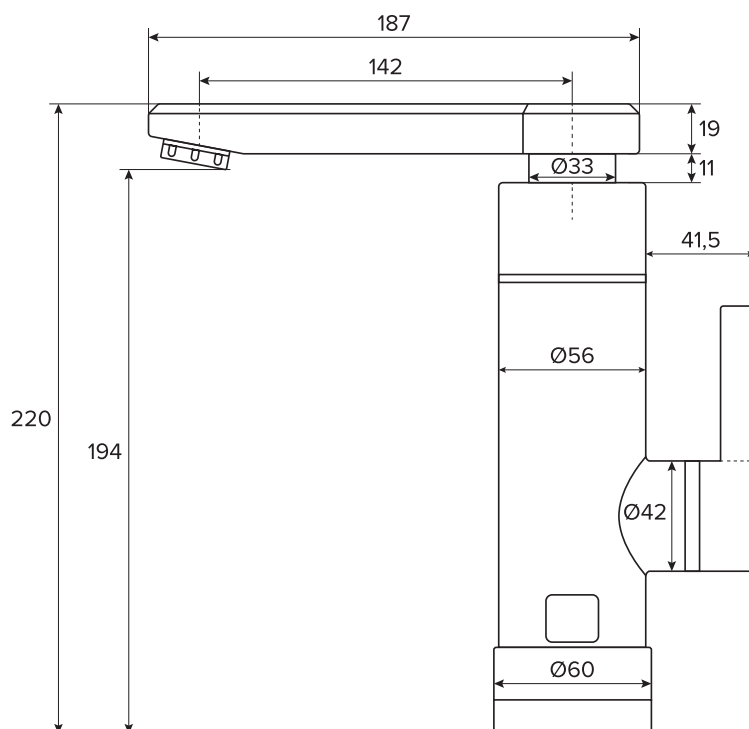

Zalistovací tabulka:

| | |
|--------------------------------|---|
| Objednací číslo | HAOB330 |
| Fakturační název | HAKL OB 330 3,3kW el. přímo-ohřevná vod. bat. |
| EAN kód | 8586018641975 |
| Rozměr produktu ŠxVxH | 228 x 220 x 108 mm |
| Rozměr krabice ŠxVxH | 225 x 370 x 99 mm |
| Hmotnost produktu (samostatný) | 0,80 Kg |
| Hmotnost produktu s krabicí | 1,016 kg |

Technické parametry

| | | |
|--------------------------------------|-------|------|
| Příkon | kW | 3,3 |
| Napětí | V | 230 |
| Proud | A | 14,3 |
| Stupeň krytí | IP | 24 |
| Minimální provozní tlak vody | MPa | 0,10 |
| Trvalý tlak vody | MPa | 0,6 |
| Průtok vody při 60°C | l/min | 1,09 |
| Průtok vody při 40°C | l/min | 1,79 |
| Tepelná provozní ochrana | | ÁNO |
| Tepelná servisní pojistka na spirále | °C | 120 |
| Výška přímoohřevní baterie | mm | 220 |
| Celková délka výtokového ramínka | mm | 187 |

Poznámka:

● ● ● - tři symboly určují maximální vhodnost použití

Univerzální připojení nad dřez a pod dřez.

Přímotopnou baterii OB 330 lze připojit k elektrické síti nad nebo pod dřez bez nutnosti demontáže přívodního kabelu. Stačí pouze změnit montážní redukci, která je součástí balení.

Rozměry:

Energetická účinnost:

EAN kód: