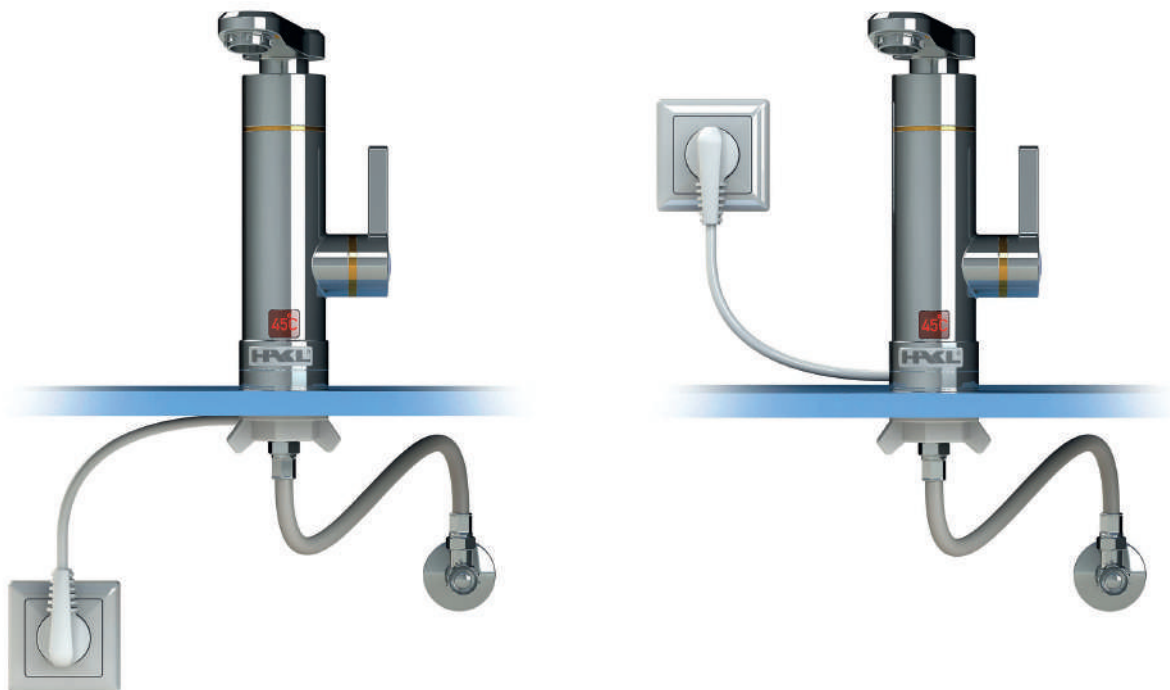

HAKL OB 330

č. sklad. karty / obj. číslo: HA0B330

fakturační název výrobku: HAKL OB 330 3,3kW el. přímoohřevná vod. bat.

základní popis: Elektrická přímoohřevná vodovodní baterie

výhody:

- kompaktní design, ohřívač i baterie v jednom
- bezproblémová montáž na přívod studené vody
- připojení k elektrické zásuvce nad dřez, nebo pod dřez
- jednoduché ovládání spuštění ohřevu vody
- tepelná ochrana proti přepálení výhřevné spirály
- otočné výtokové ramínko o 360°
- displej s orientační teplotou ohřáté vody
- aktivní perlátor, který mění zóny průtoku v závislosti na množství protékající vody

popis:

Elektrická přímoohřevná baterie Iconic Line HAKL OB 330 spustí ohřev otočením páky (na červený symbol). Nastavení požadované teploty vody je možné přidáváním nebo ubíráním průtoku vody a to změnou polohy rukojeti páky. Přímooohřevná baterie je jednoduchým řešením při obvyklých problémech s montáží, například při omezeném prostoru, s přetíženou elektroinstalací atd. Součástí balení přímoohřevné baterie je i aktivní perlátor, který spolehlivě funguje i při tak malém průtoku vody. Kvalitu výrobku podtrhuje i tepelná ochrana proti přepálení výhřevné spirály a otočné výtokové ramínko.

Poznámka:

● ● ● - tři symboly určují maximální vhodnost použití

Univerzální připojení nad dřez a pod dřez.

Přímotopnou baterii OB 330 lze připojit k elektrické síti nad nebo pod dřez bez nutnosti demontáže přívodního kabelu. Stačí pouze změnit montážní redukci, která je součástí balení.