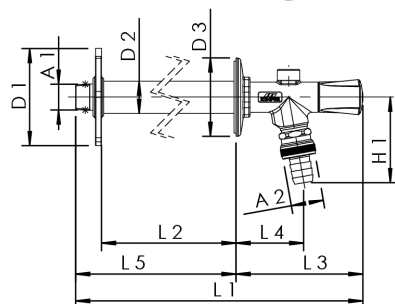

Atributy výrobku

- provedení stavební sady, vhodné pro instalaci do hrubých staveb a pro dodatečnou instalaci na již dokončenou obvodovou stěnu
- v uzavřeném stavu jsou všechny kovové části z Bronzu, odolné vůči agresivním kapalinám
- univerzální stavební délka pro všechny běžné hloubky zabudování
- vnitřní horní díl pro rychlé a pohodlné otevření jen se dvěma otočeními
- Průtok 40l /min (1 bar)
- kuželka s vnitřní zpětnou klapkou
- EPDM-sedlové těsnění
- lze prodloužit prodlužovací sadou volitelně dostupnou
- s automatickým přivzdušením pro odvodnění armatury
- integrovaná zpětná klapka a přivzdušňování jako kombinovaná ochrana HD
- Vstupní závit je venkovní
- matně pochromovaná rukojeť s modrým terčíkem
- Bez mrtvého bodu
- včetně pojistné manžety proti otočení
- včetně rychlo spojky pro běžné systémy

Normy a registrace

- Registrace DVGW podle VP 648
- Registrace ÖVGW
- Registrace SVGW
- Registrace KIWA
- Registrace BELGAQUA
- Registrace VA
- Plastové díly s certifikací KTW a W 270
- Podle oceňovacího základu UBA
- povolení zvukové izolace podle DIN EN ISO 3822 třída 1
- DIN EN 1717

Technické údaje

- min. Stavební hloubka 150 mm
- max. Stavební hloubka 415 mm
- hladina tlaku PN 16
- max. Provozní teplota 90 °C

objednávací číslo	DN	A1	A2	D1 (mm)	D2 (mm)	D3 (mm)	H1 (mm)	L1 (mm)	L2 (mm)	L3 (mm)	L4 (mm)	L5 (mm)	Průtok při 0,05 Mpa (l/s)	Průtok při 0,1 MPa (l/s)	Průtok při 0,15 Mpa (l/s)
5740001500	15	R 1/2	G 3/4	100	33	80	71,5	570	415	130	67,5	440	0,4	0,67	0,8
5740002000	20	R 3/4	G 1	100	33	80	71,5	570	415	130	67,5	440	0,4	0,67	0,8