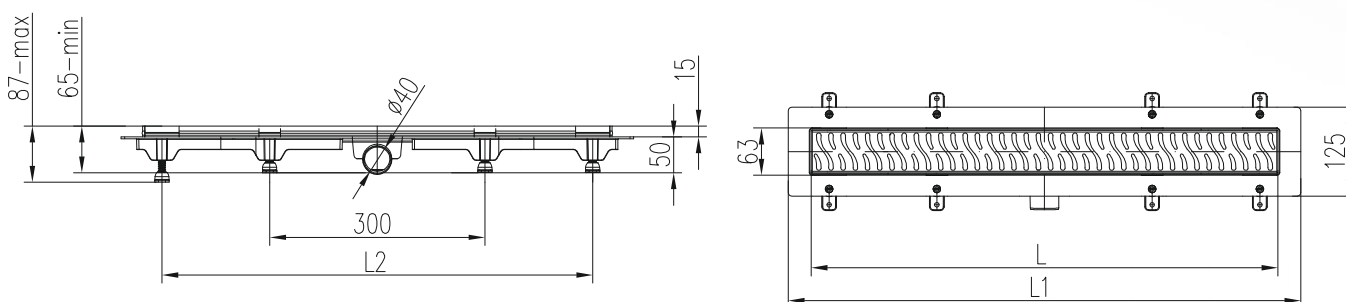

LINEÁRNÍ PLASTOVÝ ŽLAB D 40

» Průtok: 30-38 l/min. | Min. stavební výška: 50 mm | Průměr odtoku: 40 mm

ROZMĚRY ŽLABU

L [mm]	350	450	550	650	750	850	950
L1 [mm]	415	515	615	715	815	915	1015
L2 [mm]	295	295	295	595	695	795	895
Hmotnost [kg/ks]	1,04	1,19	1,32	1,71	1,85	2,02	2,20

LINEÁRNÍ PLASTOVÝ ŽLAB D 40 S NEREZOVÝM RÁMEČKEM

» Průtok: 30-38 l/min. | Min. stavební výška: 50 mm | Průměr odtoku: 40 mm

ROZMĚRY ŽLABU

L [mm]	350	450	550	650	750	850	950
L1 [mm]	415	515	615	715	815	915	1015
L2 [mm]	295	295	295	595	695	795	895
Hmotnost [kg/ks]	1,13	1,30	1,52	1,76	2,04	2,22	2,42