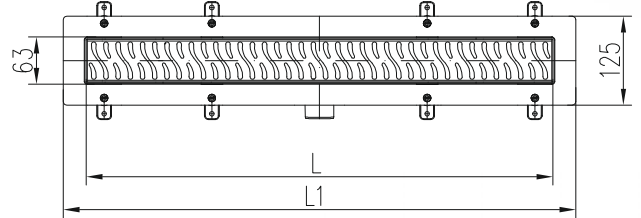

LINE

NOVINKA

HARMONY

SQUARE

DROPS

MEDIUM

KLASIK / FLOOR

- 1 Nerezová mřížka 1,5 mm
- 2 Protizápachové víko
- 3 Sítko pro zachytávání nečistot
- 4 Protizápachové klapky
- 5 Podstavec mřížky
- 6 Napojení na boční nebo spodní odtok D 40 / D 50
- 7 Výškově stavitelné podpěry
- 8 Dlažba
- 9 Lepidlo
- 10 Hydroizolační stěrka
- 11 Hydroizolační folie

LINEÁRNÍ PLASTOVÝ ŽLAB D 40

» Průtok: 30-38 l/min. | Min. stavební výška: 50 mm | Průměr odtoku: 40 mm

ROZMĚRY ŽLABU

L [mm]	350	450	550	650	750	850	950
L1 [mm]	415	515	615	715	815	915	1015
L2 [mm]	295	295	295	595	695	795	895
Hmotnost [kg/ks]	1,04	1,19	1,32	1,71	1,85	2,02	2,20