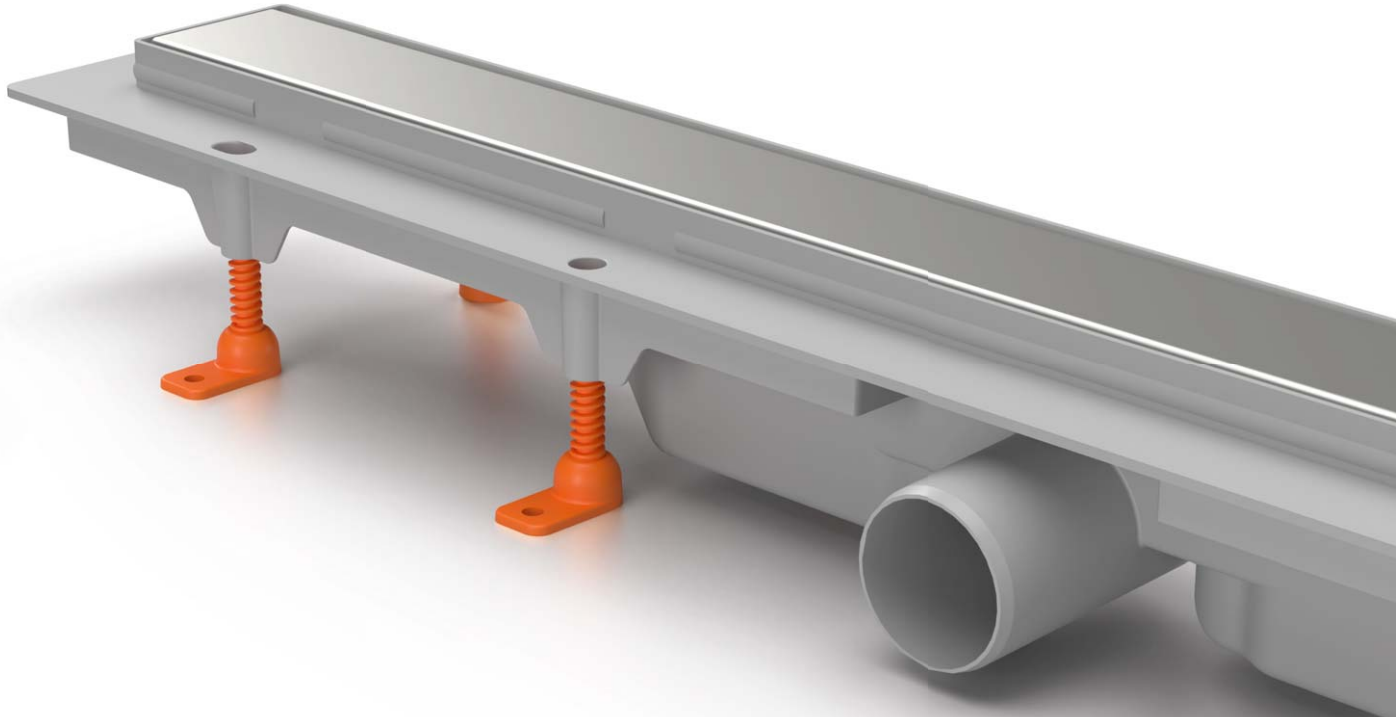

LINEÁRNÍ PLASTOVÝ ŽLAB D 50

» Průtok: 44-52 l/min. | Min. stavební výška: 65 mm | Průměr odtoku: 50 mm