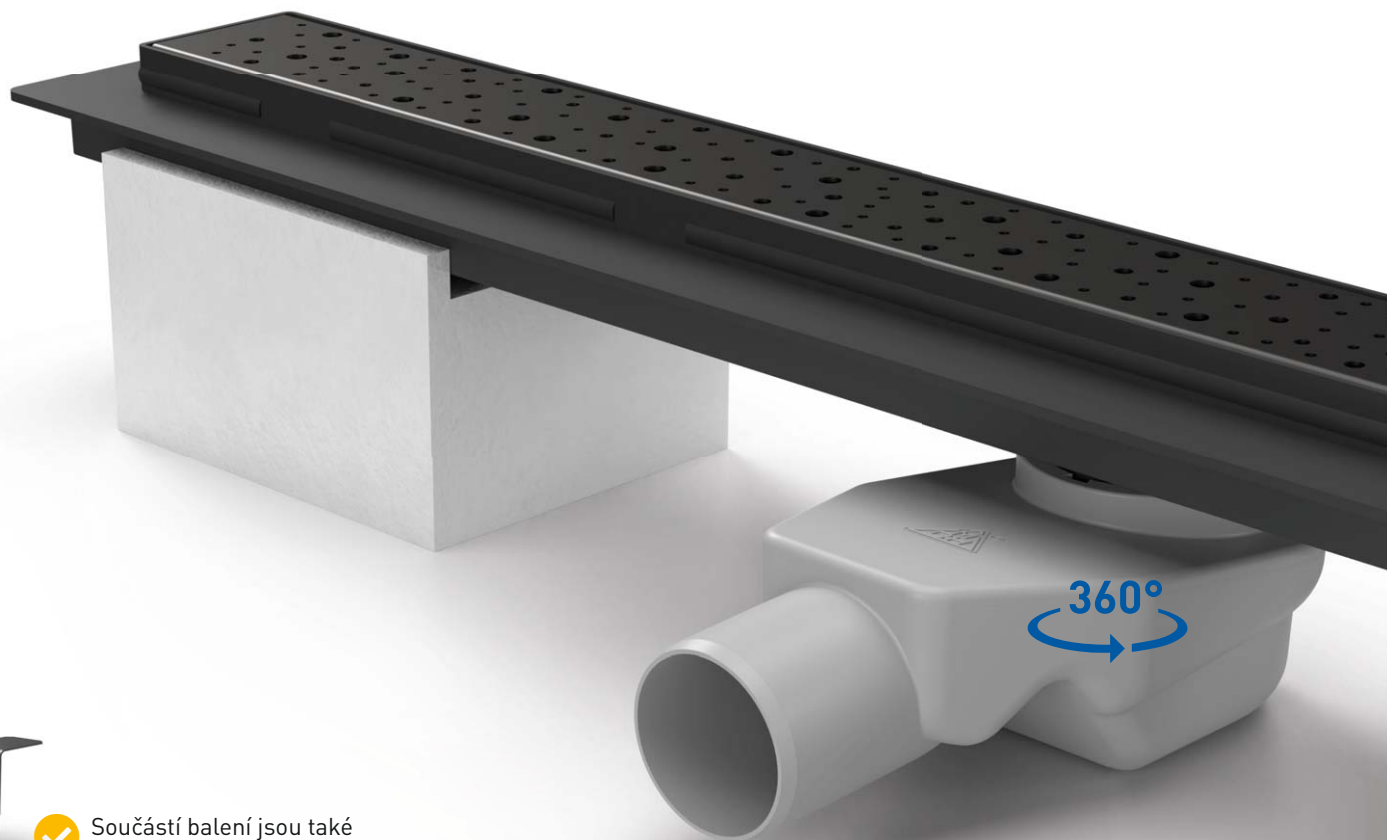

LINEÁRNÍ PLASTOVÝ ŽLAB D 50 S OTOČNÝM SIFONEM 360° BLACK

» Průtok: 46-52 l/min. | Min. stavební výška: 75 mm | Průměr odtoku: 50 mm

Součástí balení jsou také
nerezové podpěry žlabu

ROZMĚRY ŽLABU

L [mm]	650	750	850	950	1050
L1 [mm]	715	815	915	1015	1115
Hmotnost [kg/ks]	2,54	2,80	2,98	3,32	3,55