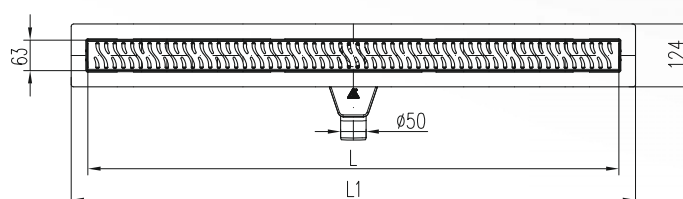

LINEÁRNÍ PLASTOVÝ ŽLAB D 50 S NEREZOVÝM RÁMEČKEM A OTOČNÝM SIFONEM 360°

» Průtok: 44-52 l/min. | Min. stavební výška: 75 mm | Průměr odtoku: 50 mm

Součástí balení jsou také
nerezové podpěry žlabu

ROZMĚRY ŽLABU

L [mm]	650	750	850	950	1050
L1 [mm]	715	815	915	1015	1115
Hmotnost [kg/ks]	2,74	3,00	3,18	3,52	3,75

OBJEDNACÍ ČÍSLA

	LINE	HARMONY	SQUARE	DROPS	MEDIUM	KLASIK/FLOOR
lesk	CH PA 650 LN	CH PA 650 HN	CH PA 650 SN	CH PA 650 DN	CH PA 650 MN	CH PA 650 KN
mat	CH PA 650 LN 1	CH PA 650 HN 1	CH PA 650 SN 1	CH PA 650 DN 1	CH PA 650 MN 1	CH PA 650 KN 1
lesk	CH PA 750 LN	CH PA 750 HN	CH PA 750 SN	CH PA 750 DN	CH PA 750 MN	CH PA 750 KN
mat	CH PA 750 LN 1	CH PA 750 HN 1	CH PA 750 SN 1	CH PA 750 DN 1	CH PA 750 MN 1	CH PA 750 KN 1
lesk	CH PA 850 LN	CH PA 850 HN	CH PA 850 SN	CH PA 850 DN	CH PA 850 MN	CH PA 850 KN
mat	CH PA 850 LN 1	CH PA 850 HN 1	CH PA 850 SN 1	CH PA 850 DN 1	CH PA 850 MN 1	CH PA 850 KN 1
lesk	CH PA 950 LN	CH PA 950 HN	CH PA 950 SN	CH PA 950 DN	CH PA 950 MN	CH PA 950 KN
mat	CH PA 950 LN 1	CH PA 950 HN 1	CH PA 950 SN 1	CH PA 950 DN 1	CH PA 950 MN 1	CH PA 950 KN 1
lesk	CH PA 1050 LN	CH PA 1050 HN	CH PA 1050 SN	CH PA 1050 DN	CH PA 1050 MN	CH PA 1050 KN
mat	CH PA 1050 LN 1	CH PA 1050 HN 1	CH PA 1050 SN 1	CH PA 1050 DN 1	CH PA 1050 MN 1	CH PA 1050 KN 1