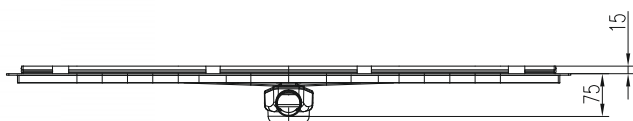

LINEÁRNÍ PLASTOVÝ ŽLAB D 50 S NEREZOVÝM RÁMEČKEM

» Průtok: 44-52 l/min. | Min. stavební výška: 65 mm | Průměr odtoku: 50 mm

ROZMĚRY ŽLABU

L [mm]	650	750	850	950	1050
L1 [mm]	715	815	915	1015	1115
L2 [mm]	595	695	795	895	995
Hmotnost [kg/ks]	1,91	2,06	2,36	2,55	2,74

LINEÁRNÍ PLASTOVÝ ŽLAB D 50 S OTOČNÝM SIFONEM 360°

» Průtok: 46-52 l/min. | Min. stavební výška: 75 mm | Průměr odtoku: 50 mm

✓ Součástí balení jsou také nerezové podpěry žlabu

ROZMĚRY ŽLABU

L [mm]	650	750	850	950	1050
L1 [mm]	715	815	915	1015	1115
Hmotnost [kg/ks]	2,54	2,80	2,98	3,32	3,55

LINEÁRNÍ PLASTOVÝ ŽLAB D 50 S NEREZOVÝM RÁMEČKEM A OTOČNÝM SIFONEM 360°

» Průtok: 44-52 l/min. | Min. stavební výška: 75 mm | Průměr odtoku: 50 mm

Součástí balení jsou také
nerezové podpěry žlabu

ROZMĚRY ŽLABU