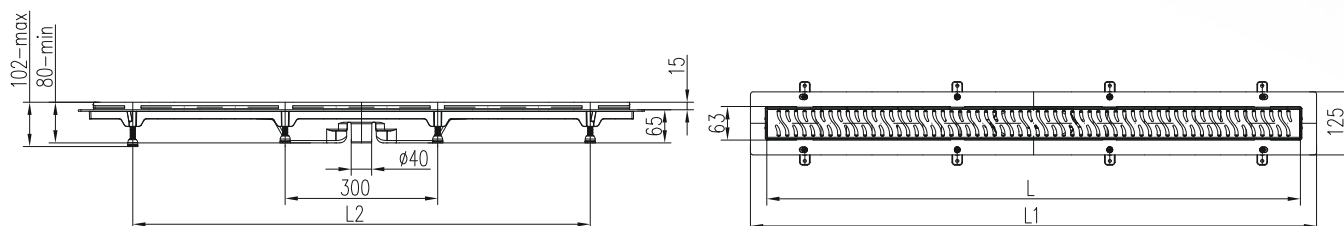

LINEÁRNÍ PLASTOVÝ ŽLAB D 40 S NEREZOVÝM RÁMEČKEM

» Průtok: 60-70 l/min. | Min. stavební výška: 65 mm | Průměr odtoku: 40 mm

ROZMĚRY ŽLABU

L [mm]	650	750	850	950	1050
L1 [mm]	715	815	915	1015	1115
L2 [mm]	595	695	795	895	995
Hmotnost [kg/ks]	1,89	2,04	2,34	2,54	2,69