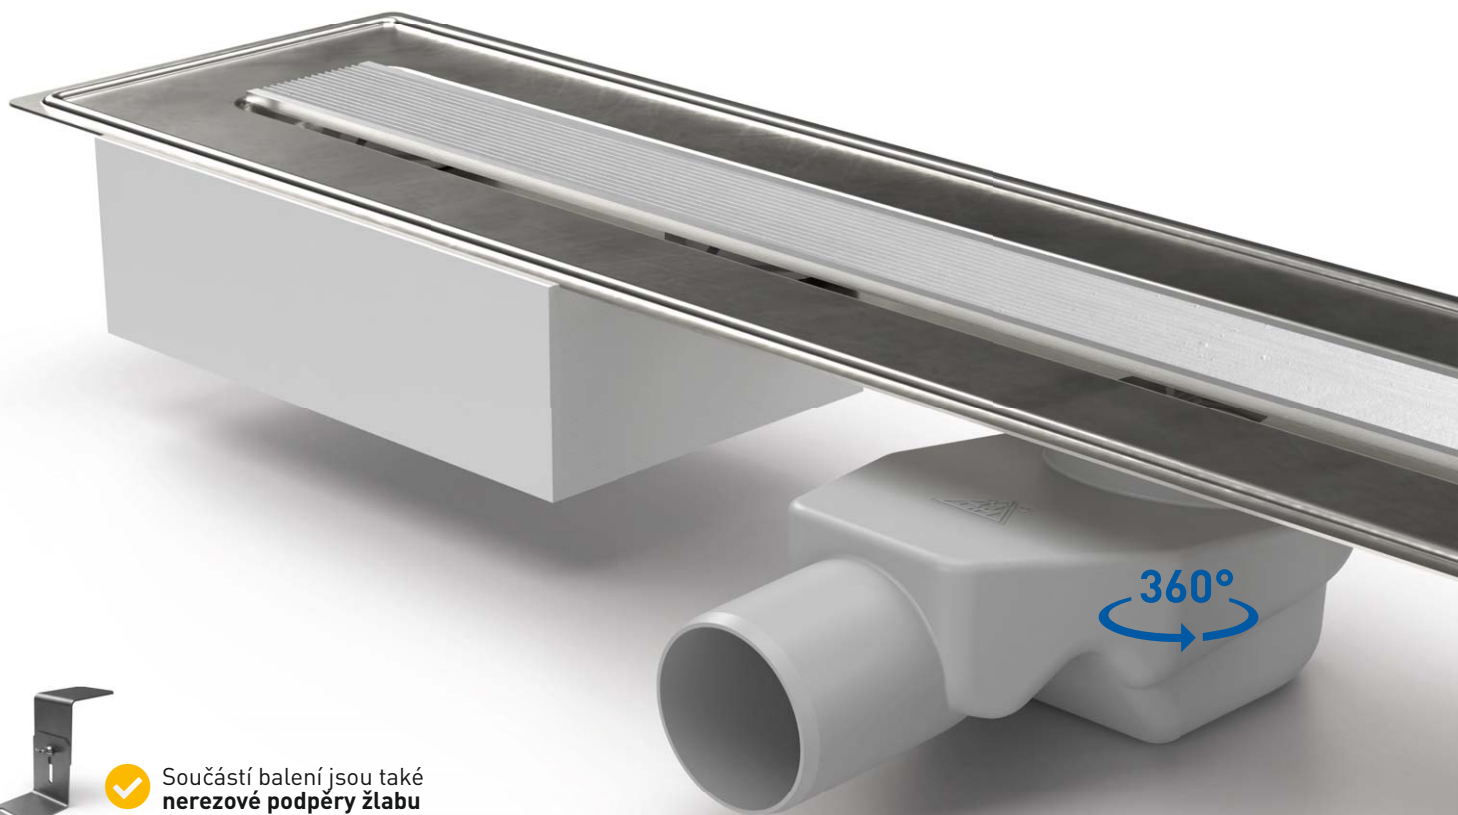

» Průtok: 46-50 l/min. | Min. stavební výška: 70 mm | Průměr odtoku: 50 mm

✓ Součástí balení jsou také nerezové podpěry žlabu

ROZMĚRY ŽLABU

L [mm]		700	800	900
L1 [mm]		800	900	1000
Hmotnost [kg/ks]	Alu lišta	2,17	2,40	2,58
Hmotnost [kg/ks]	Alu lišta + nerez	2,58	2,85	3,10