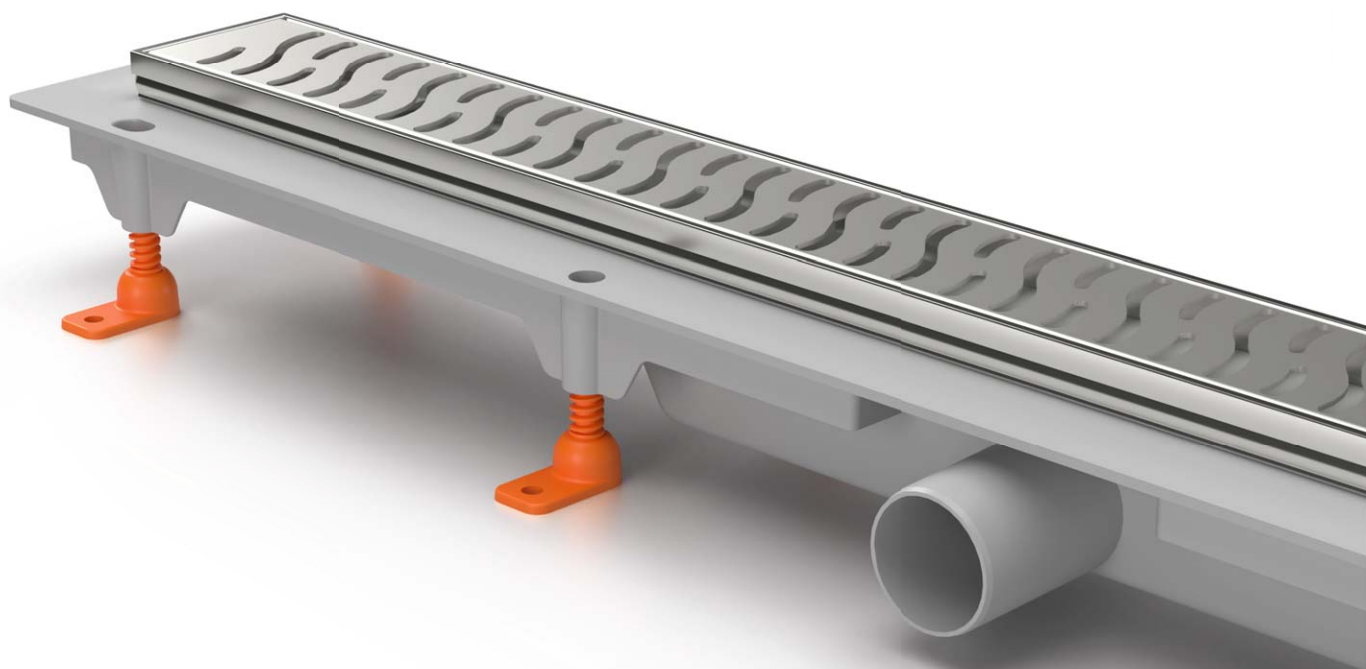

Součástí balení je nerezová mřížka 1,5 mm, samolepící hydroizolační fólie, stavitelné podpěry, hmoždinky s vrutem, plastový klíč pro vyjmutí nerezové mřížky, sítko pro zachytávání nečistot a montážní návod.

LINE

NOVINKA

HARMONY

SQUARE

DROPS

MEDIUM

KLASIK / FLOOR

- 1 Nerezová mřížka 1,5 mm
- 2 Protizápachové víko
- 3 Sítko pro zachytávání nečistot
- 4 Protizápachové klapky
- 5 Podstavec mřížky
- 6 Napojení na boční nebo spodní odtok D 40 / D 50
- 7 Výškově stavitelné podpěry
- 8 Dlažba
- 9 Lepidlo
- 10 Hydroizolační stěrka
- 11 Hydroizolační folie

LINEÁRNÍ PLASTOVÝ ŽLAB D 40

» Průtok: 30-38 l/min. | Min. stavební výška: 50 mm | Průměr odtoku: 40 mm

ROZMĚRY ŽLABU

L [mm]	350	450	550	650	750	850	950
L1 [mm]	415	515	615	715	815	915	1015
L2 [mm]	295	295	295	595	695	795	895
Hmotnost [kg/ks]	1,04	1,19	1,32	1,71	1,85	2,02	2,20

LINEÁRNÍ PLASTOVÝ ŽLAB D 40 S NEREZOVÝM RÁMEČKEM

» Průtok: 30-38 l/min. | Min. stavební výška: 50 mm | Průměr odtoku: 40 mm

ROZMĚRY ŽLABU

L [mm]	350	450	550	650	750	850	950
L1 [mm]	415	515	615	715	815	915	1015
L2 [mm]	295	295	295	595	695	795	895
Hmotnost [kg/ks]	1,13	1,30	1,52	1,76	2,04	2,22	2,42