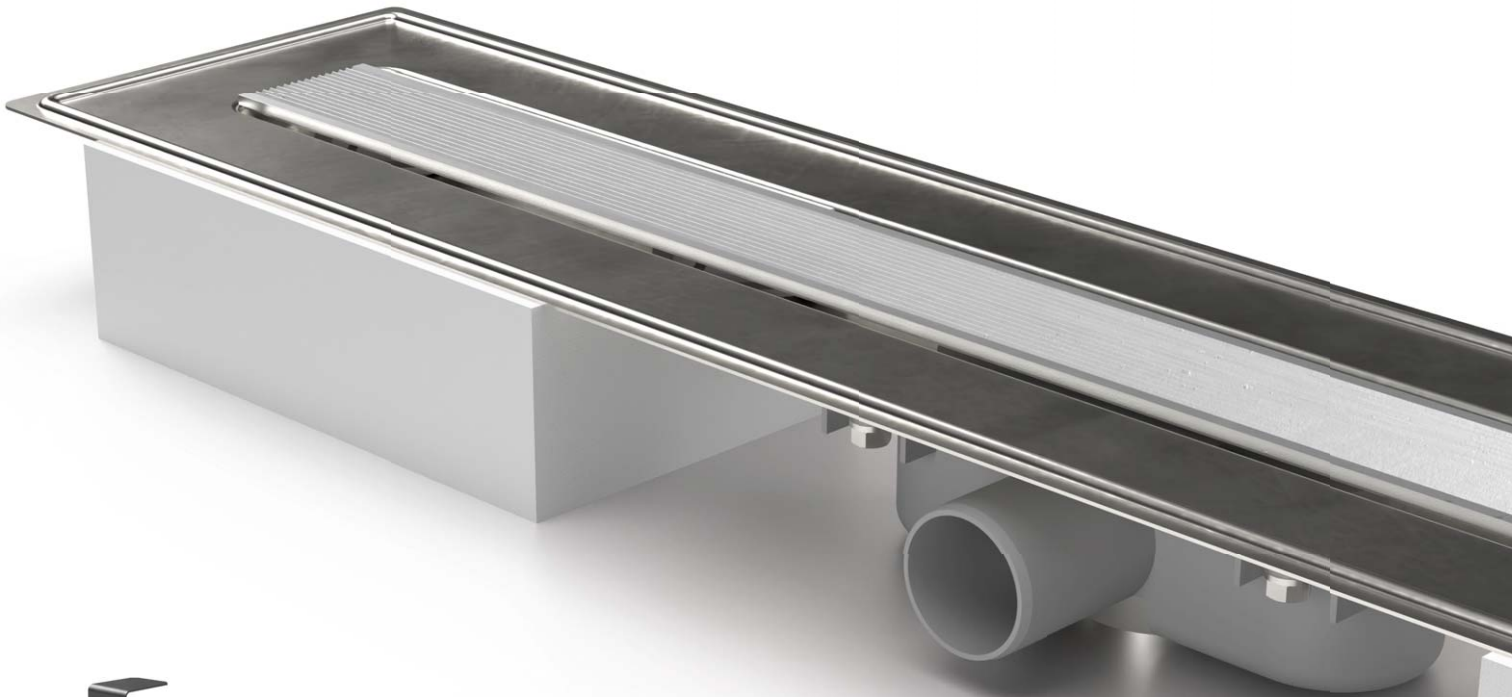

✓ Součástí balení jsou také nerezové podpěry žlabu

ROZMĚRY ŽLABU

L [mm]		700	800	900
L1 [mm]		800	900	1000
Hmotnost [kg/ks]	Alu lišta	1,97	2,17	2,63
Hmotnost [kg/ks]	Alu lišta + nerez	2,38	2,63	2,87

OBJEDNACÍ ČÍSLA