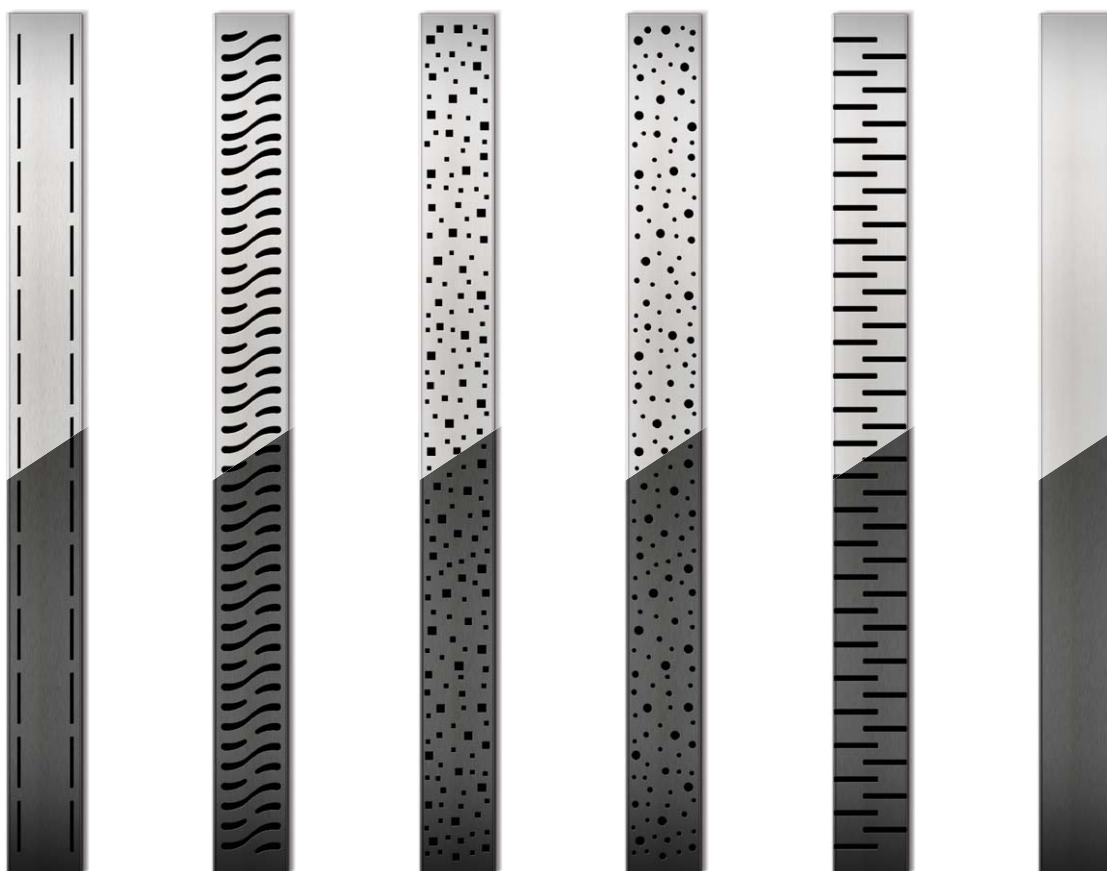

Nerezové mřížy

	LINE	HARMONY	SQUARE	DROPS	MEDIUM	KLASIK/FLOOR
350 lesk	L 350	H 350	S 350	D 350	M 350	K 350
350 mat	L 350 1	H 350 1	S 350 1	D 350 1	M 350 1	K 350 1
350 černá	L 350 C	H 350 C	S 350 C	D 350 C	M 350 C	K 350 C
450 lesk	L 450	H 450	S 450	D 450	M 450	K 450
450 mat	L 450 1	H 450 1	S 450 1	D 450 1	M 450 1	K 450 1
450 černá	L 450 C	H 450 C	S 450 C	D 450 C	M 450 C	K 450 C
550 lesk	L 550	H 550	S 550	D 550	M 550	K 550
550 mat	L 550 1	H 550 1	S 550 1	D 550 1	M 550 1	K 550 1
550 černá	L 550 C	H 550 C	S 550 C	D 550 C	M 550 C	K 550 C
650 lesk	L 650	H 650	S 650	D 650	M 650	K 650
650 mat	L 650 1	H 650 1	S 650 1	D 650 1	M 650 1	K 650 1
650 černá	L 650 C	H 650 C	S 650 C	D 650 C	M 650 C	K 650 C
750 lesk	L 750	H 750	S 750	D 750	M 750	K 750
750 mat	L 750 1	H 750 1	S 750 1	D 750 1	M 750 1	K 750 1
750 černá	L 750 C	H 750 C	S 750 C	D 750 C	M 750 C	K 750 C
850 lesk	L 850	H 850	S 850	D 850	M 850	K 850
850 mat	L 850 1	H 850 1	S 850 1	D 850 1	M 850 1	K 850 1
850 černá	L 850 C	H 850 C	S 850 C	D 850 C	M 850 C	K 850 C
950 lesk	L 950	H 950	S 950	D 950	M 950	K 950
950 mat	L 950 1	H 950 1	S 950 1	D 950 1	M 950 1	K 950 1
950 černá	L 950 C	H 950 C	S 950 C	D 950 C	M 950 C	K 950 C
1050 lesk	L 1050	H 1050	S 1050	D 1050	M 1050	K 1050
1050 mat	L 1050 1	H 1050 1	S 1050 1	D 1050 1	M 1050 1	K 1050 1
1050 černá	L 1050 C	H 1050 C	S 1050 C	D 1050 C	M 1050 C	K 1050 C
1200 lesk	L 1200	H 1200	S 1200	D 1200	M 1200	K 1200
1200 mat	L 1200 1	H 1200 1	S 1200 1	D 1200 1	M 1200 1	K 1200 1