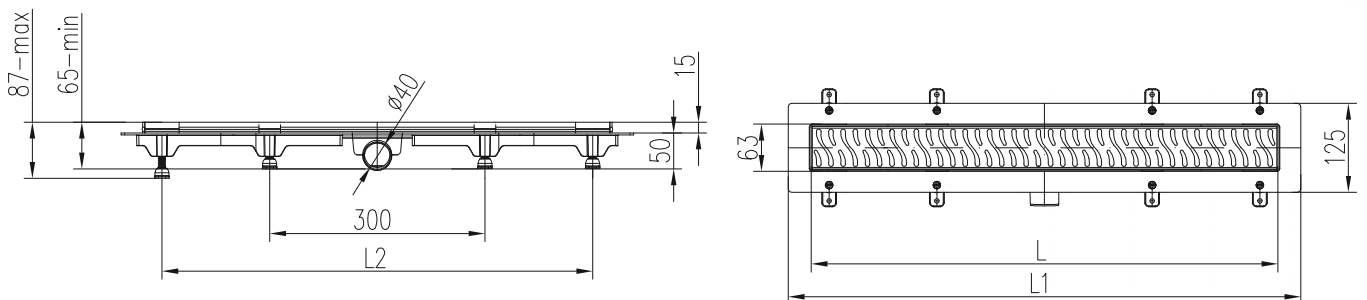

*Black
Edition*

LINEÁRNÍ PLASTOVÝ ŽLAB D 40 BLACK

» Průtok: 30-38 l/min. | Min. stavební výška: 50 mm | Průměr odtoku: 40 mm

ROZMĚRY ŽLABU

L [mm]	350	450	550	650	750	850	950
L1 [mm]	415	515	615	715	815	915	1015
L2 [mm]	295	295	295	595	695	795	895
Hmotnost [kg/ks]	1,04	1,19	1,32	1,71	1,85	2,02	2,20