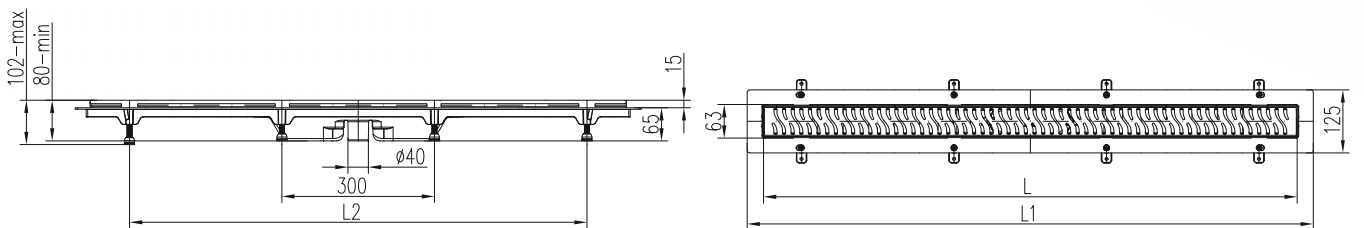

LINEÁRNÍ PLASTOVÝ ŽLAB D 40 KE STĚNĚ S NEREZOVÝM RÁMEČKEM

» Průtok: 30-38 l/min. | Min. stavební výška: 50 mm | Průměr odtoku: 40 mm

ROZMĚRY ŽLABU

L [mm]	350	450	650	750	850	950
L1 [mm]	415	515	715	815	915	1015
L2 [mm]	295	295	595	695	795	895
Hmotnost [kg/ks]	1,25	1,43	1,96	2,12	2,36	2,70

OBJEDNACÍ ČÍSLA

	LINE	HARMONY	SQUARE	DROPS	MEDIUM	KLASIK/FLOOR
lesk	CH 350 LN 2	CH 350 HN 2	CH 350 SN 2	CH 350 DN 2	CH 350 MN 2	CH 350 KN 2
mat	CH 350 LN 3	CH 350 HN 3	CH 350 SN 3	CH 350 DN 3	CH 350 MN 3	CH 350 KN 3
lesk	CH 450 LN 2	CH 450 HN 2	CH 450 SN 2	CH 450 DN 2	CH 450 MN 2	CH 450 KN 2
mat	CH 450 LN 3	CH 450 HN 3	CH 450 SN 3	CH 450 DN 3	CH 450 MN 3	CH 450 KN 3
lesk	CH 650 LN 2	CH 650 HN 2	CH 650 SN 2	CH 650 DN 2	CH 650 MN 2	CH 650 KN 2
mat	CH 650 LN 3	CH 650 HN 3	CH 650 SN 3	CH 650 DN 3	CH 650 MN 3	CH 650 KN 3
lesk	CH 750 LN 2	CH 750 HN 2	CH 750 SN 2	CH 750 DN 2	CH 750 MN 2	CH 750 KN 2
mat	CH 750 LN 3	CH 750 HN 3	CH 750 SN 3	CH 750 DN 3	CH 750 MN 3	CH 750 KN 3
lesk	CH 850 LN 2	CH 850 HN 2	CH 850 SN 2	CH 850 DN 2	CH 850 MN 2	CH 850 KN 2
mat	CH 850 LN 3	CH 850 HN 3	CH 850 SN 3	CH 850 DN 3	CH 850 MN 3	CH 850 KN 3
lesk	CH 950 LN 2	CH 950 HN 2	CH 950 SN 2	CH 950 DN 2	CH 950 MN 2	CH 950 KN 2
mat	CH 950 LN 3	CH 950 HN 3	CH 950 SN 3	CH 950 DN 3	CH 950 MN 3	CH 950 KN 3

LINEÁRNÍ PLASTOVÝ ŽLAB D 40

» Průtok: 60-70 l/min. | Min. stavební výška: 65 mm | Průměr odtoku: 40 mm

ROZMĚRY ŽLABU

L [mm]	650	750	850	950	1050
L1 [mm]	715	815	915	1015	1115
L2 [mm]	595	695	795	895	995
Hmotnost [kg/ks]	1,75	1,86	2,14	2,32	2,45