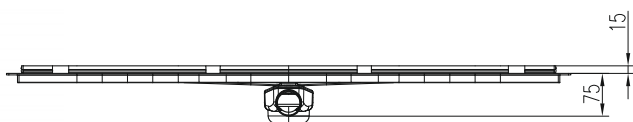

OBJEDNACÍ ČÍSLA

	LINE	HARMONY	SQUARE	DROPS	MEDIUM	KLASIK/FLOOR
650 mm	CH 650/50 LC	CH 650/50 HC	CH 650/50 SC	CH 650/50 DC	CH 650/50 MC	CH 650/50 KC
750 mm	CH 750/50 LC	CH 750/50 HC	CH 750/50 SC	CH 750/50 DC	CH 750/50 MC	CH 750/50 KC
850 mm	CH 850/50 LC	CH 850/50 HC	CH 850/50 SC	CH 850/50 DC	CH 850/50 MC	CH 850/50 KC
950 mm	CH 950/50 LC	CH 950/50 HC	CH 950/50 SC	CH 950/50 DC	CH 950/50 MC	CH 950/50 KC
1050 mm	CH 1050/50 LC	CH 1050/50 HC	CH 1050/50 SC	CH 1050/50 DC	CH 1050/50 MC	CH 1050/50 KC

LINEÁRNÍ PLASTOVÝ ŽLAB D 50 S OTOČNÝM SIFONEM 360° BLACK

» Průtok: 46-52 l/min. | Min. stavební výška: 75 mm | Průměr odtoku: 50 mm

Součástí balení jsou také
nerezové podpěry žlabu

ROZMĚRY ŽLABU

L [mm]	650	750	850	950	1050
L1 [mm]	715	815	915	1015	1115
Hmotnost [kg/ks]	2,54	2,80	2,98	3,32	3,55