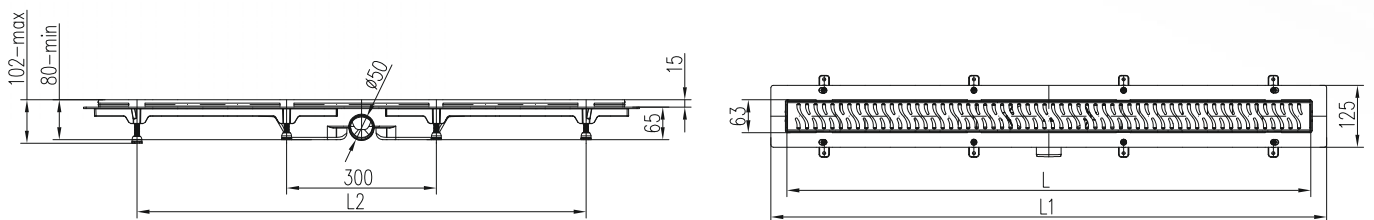

LINEÁRNÍ PLASTOVÝ ŽLAB D 40 S NEREZOVÝM RÁMEČKEM

» Průtok: 60-70 l/min. | Min. stavební výška: 65 mm | Průměr odtoku: 40 mm

ROZMĚRY ŽLABU

L [mm]	650	750	850	950	1050
L1 [mm]	715	815	915	1015	1115
L2 [mm]	595	695	795	895	995
Hmotnost [kg/ks]	1,89	2,04	2,34	2,54	2,69

OBJEDNACÍ ČÍSLA

	LINE	HARMONY	SQUARE	DROPS	MEDIUM	KLASIK/FLOOR
lesk	CH 650/S40 LN	CH 650/S40 HN	CH 650/S40 SN	CH 650/S40 DN	CH 650/S40 MN	CH 650/S40 KN
mat	CH 650/S40 LN 1	CH 650/S40 HN 1	CH 650/S40 SN 1	CH 650/S40 DN 1	CH 650/S40 MN 1	CH 650/S40 KN 1
lesk	CH 750/S40 LN	CH 750/S40 HN	CH 750/S40 SN	CH 750/S40 DN	CH 750/S40 MN	CH 750/S40 KN
mat	CH 750/S40 LN 1	CH 750/S40 HN 1	CH 750/S40 SN 1	CH 750/S40 DN 1	CH 750/S40 MN 1	CH 750/S40 KN 1
lesk	CH 850/S40 LN	CH 850/S40 HN	CH 850/S40 SN	CH 850/S40 DN	CH 850/S40 MN	CH 850/S40 KN
mat	CH 850/S40 LN 1	CH 850/S40 HN 1	CH 850/S40 SN 1	CH 850/S40 DN 1	CH 850/S40 MN 1	CH 850/S40 KN 1
lesk	CH 950/S40 LN	CH 950/S40 HN	CH 950/S40 SN	CH 950/S40 DN	CH 950/S40 MN	CH 950/S40 KN
mat	CH 950/S40 LN 1	CH 950/S40 HN 1	CH 950/S40 SN 1	CH 950/S40 DN 1	CH 950/S40 MN 1	CH 950/S40 KN 1
lesk	CH 1050/S40 LN	CH 1050/S40 HN	CH 1050/S40 SN	CH 1050/S40 DN	CH 1050/S40 MN	CH 1050/S40 KN
mat	CH 1050/S40 LN 1	CH 1050/S40 HN 1	CH 1050/S40 SN 1	CH 1050/S40 DN 1	CH 1050/S40 MN 1	CH 1050/S40 KN 1

LINEÁRNÍ PLASTOVÝ ŽLAB D 50

» Průtok: 44-52 l/min. | Min. stavební výška: 65 mm | Průměr odtoku: 50 mm

ROZMĚRY ŽLABU

L [mm]	650	750	850	950	1050
L1 [mm]	715	815	915	1015	1115
L2 [mm]	595	695	795	895	995
Hmotnost [kg/ks]	1,76	1,89	2,17	2,33	2,46