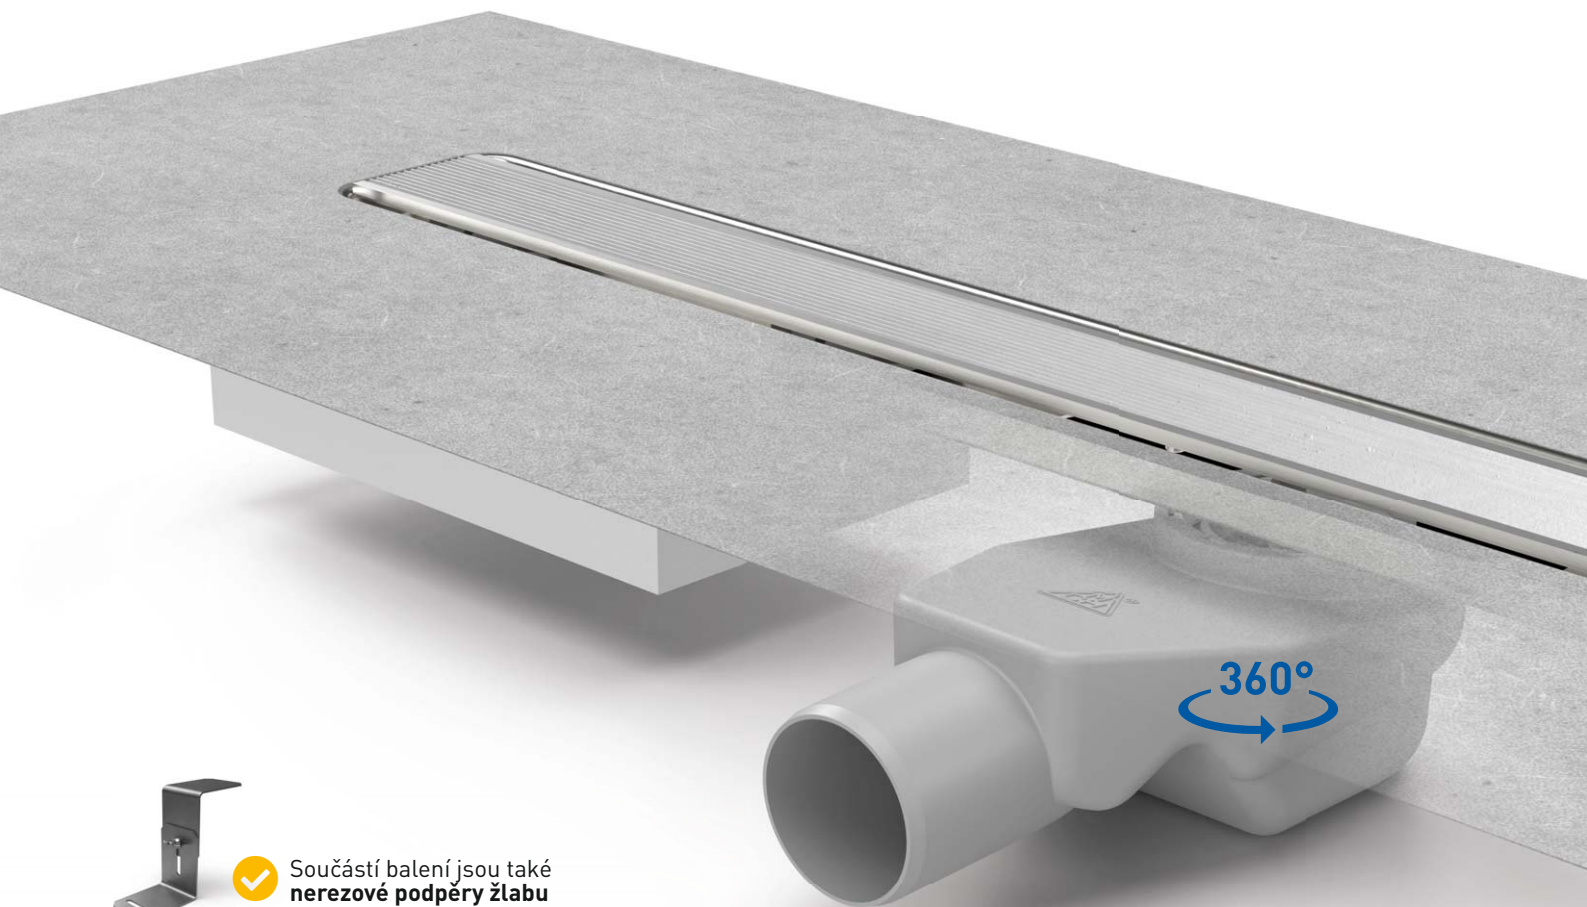

Alu lišta pro nalepení obkladu (skla)

700 mm	CH N 7002
800 mm	CH N 8002
900 mm	CH N 9002

Alu lišta + nerez 1,5 mm

		CH N 7006
		CH N 8006
		CH N 9006

LINEÁRNÍ NEREZOVÝ ŽLAB AQUARIUS S OTOČNÝM SIFONEM D 50 A IZOLACÍ

» Průtok: 46-50 l/min. | Min. stavební výška: 70 mm | Průměr odtoku: 50 mm

✓ Součástí balení jsou také nerezové podpěry žlabu

ROZMĚRY ŽLABU

L [mm]		700	800	900
L1 [mm]		735	835	936
L2 [mm]		1000	1100	1200
Hmotnost [kg/ks]	Alu lišta	1,78	1,94	2,10
Hmotnost [kg/ks]	Alu lišta + nerez	2,19	2,40	2,58