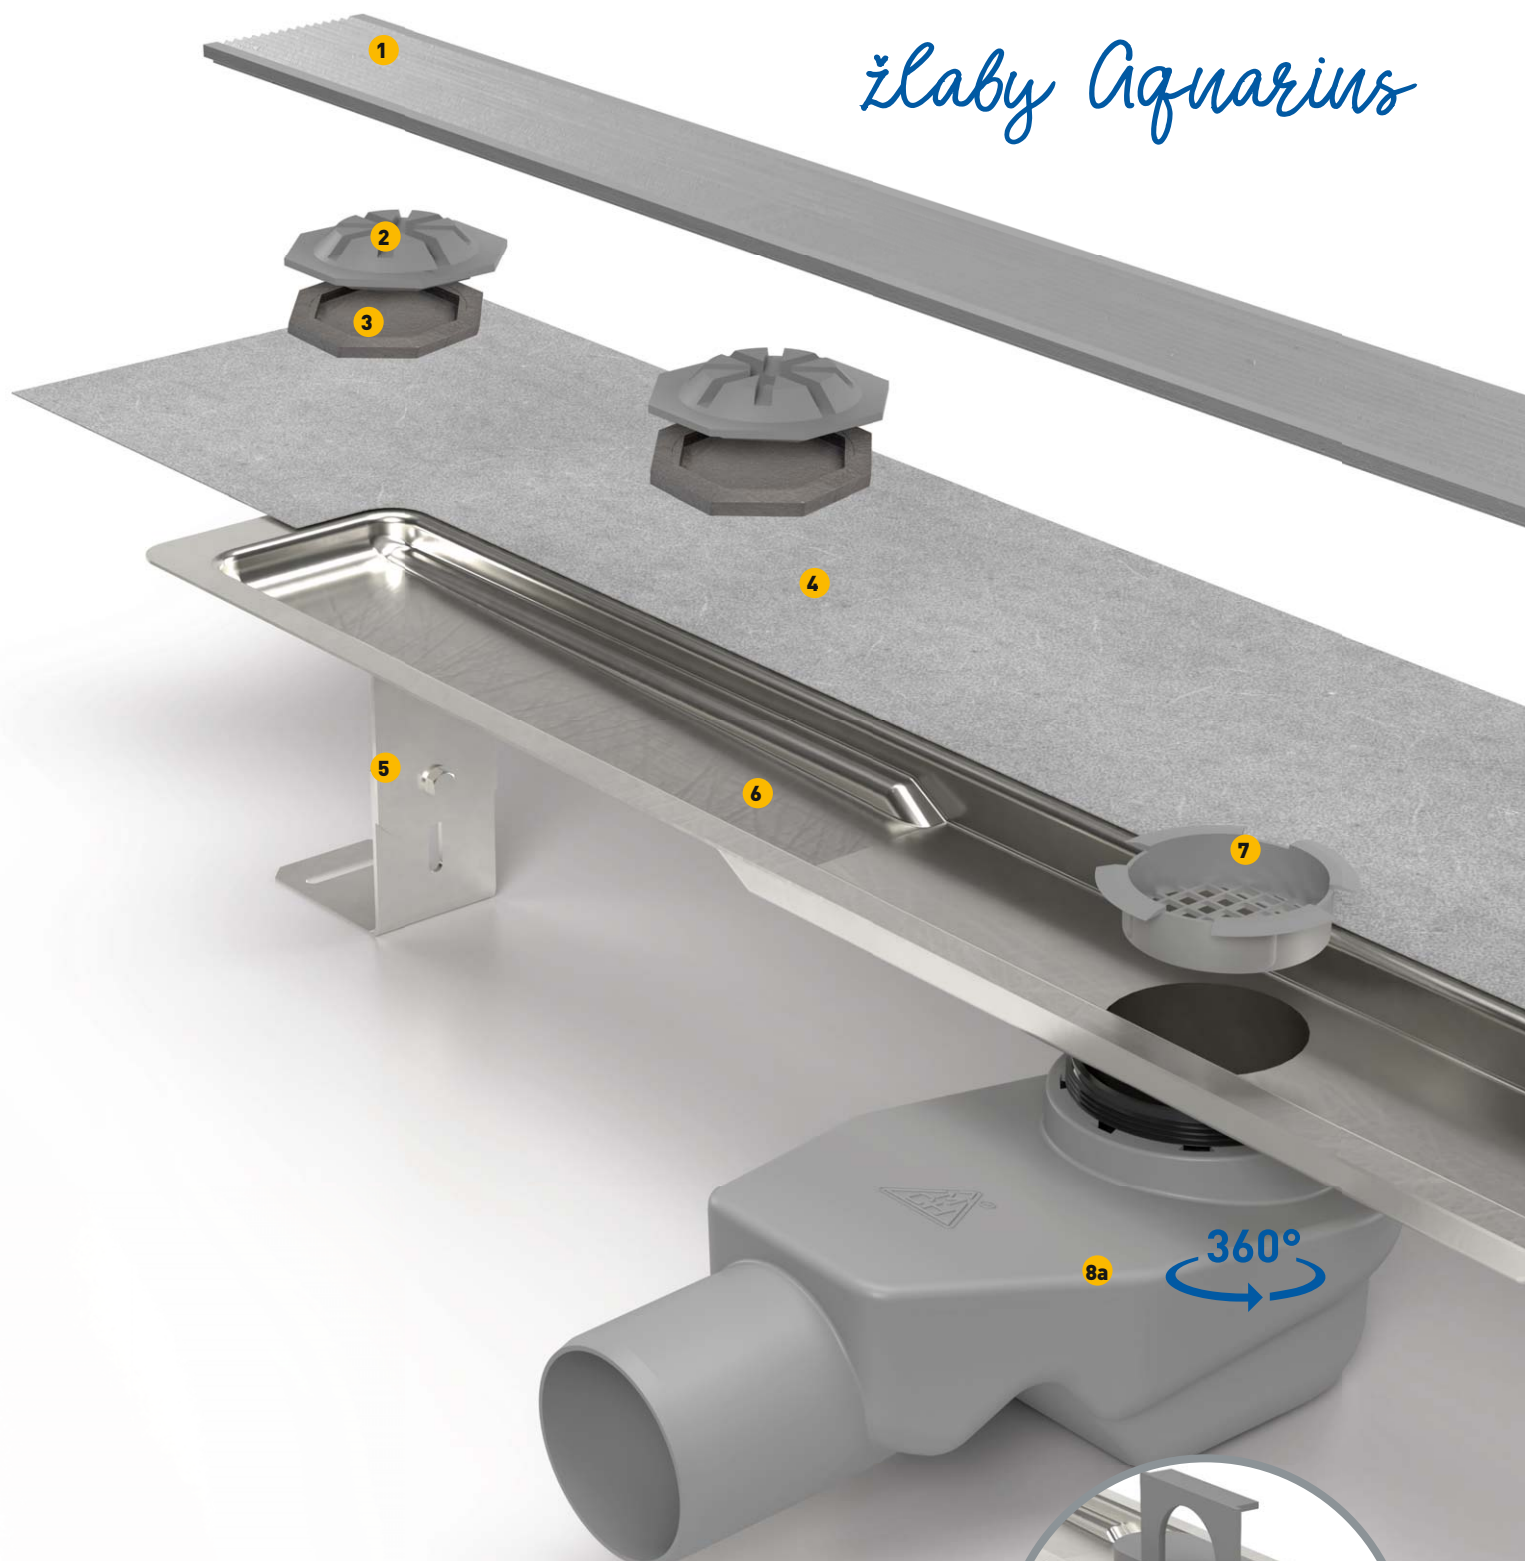

Lineární nerezové žlaby Aquarius

- **1** Alu lišta pro nalepení obkladu (dlažba, sklo, nerez, ...)
- **2** Výškově nastavitelné podložky
- **3** Stavěcí podložka podpěry 5 mm
- **4** Hydroizolační folie
- **5** Výškově stavitelné podpěry
- **6** Nerez žlab DIN 1.4401 AISI 316
- **7** Sítko pro zachytávání nečistot
- **8a** Otočný sifon 360° D 50
- **8b** Sifon D 40

SIFON D 40