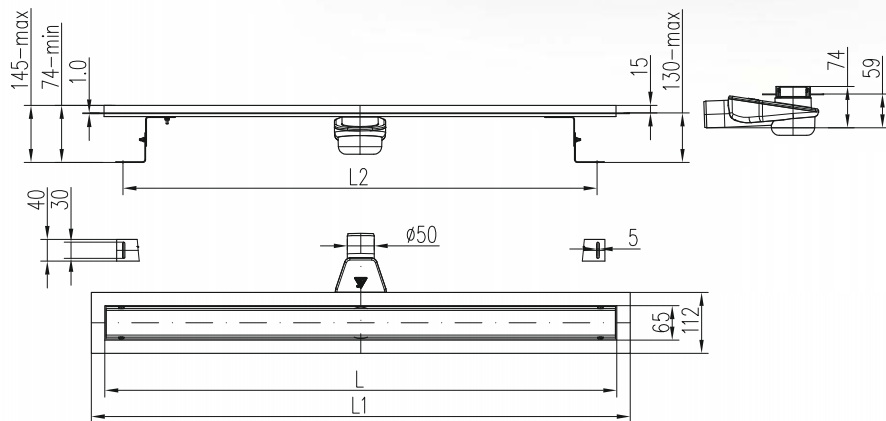

OBJEDNACÍ ČÍSLA

	LINE	HARMONY	SQUARE	DROPS	MEDIUM	KLASIK/FLOOR
lesk	CH NA 650 L	CH NA 650 H	CH NA 650 S	CH NA 650 D	CH NA 650 M	CH NA 650 K
mat	CH NA 650 L 1	CH NA 650 H 1	CH NA 650 S 1	CH NA 650 D 1	CH NA 650 M 1	CH NA 650 K 1
lesk	CH NA 750 L	CH NA 750 H	CH NA 750 S	CH NA 750 D	CH NA 750 M	CH NA 750 K
mat	CH NA 750 L 1	CH NA 750 H 1	CH NA 750 S 1	CH NA 750 D 1	CH NA 750 M 1	CH NA 750 K 1
lesk	CH NA 850 L	CH NA 850 H	CH NA 850 S	CH NA 850 D	CH NA 850 M	CH NA 850 K
mat	CH NA 850 L 1	CH NA 850 H 1	CH NA 850 S 1	CH NA 850 D 1	CH NA 850 M 1	CH NA 850 K 1
lesk	CH NA 950 L	CH NA 950 H	CH NA 950 S	CH NA 950 D	CH NA 950 M	CH NA 950 K
mat	CH NA 950 L 1	CH NA 950 H 1	CH NA 950 S 1	CH NA 950 D 1	CH NA 950 M 1	CH NA 950 K 1
lesk	CH NA 1050 L	CH NA 1050 H	CH NA 1050 S	CH NA 1050 D	CH NA 1050 M	CH NA 1050 K
mat	CH NA 1050 L 1	CH NA 1050 H 1	CH NA 1050 S 1	CH NA 1050 D 1	CH NA 1050 M 1	CH NA 1050 K 1
lesk	CH NA 1200 L	CH NA 1200 H	CH NA 1200 S	CH NA 1200 D	CH NA 1200 M	CH NA 1200 K
mat	CH NA 1200 L 1	CH NA 1200 H 1	CH NA 1200 S 1	CH NA 1200 D 1	CH NA 1200 M 1	CH NA 1200 K 1