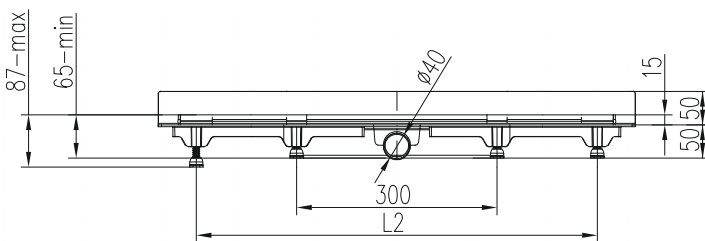

LINEÁRNÍ PLASTOVÝ ŽLAB D 40

» Průtok: 30-38 l/min. | Min. stavební výška: 50 mm | Průměr odtoku: 40 mm

ROZMĚRY ŽLABU

L [mm]	350	450	550	650	750	850	950
L1 [mm]	415	515	615	715	815	915	1015
L2 [mm]	295	295	295	595	695	795	895
Hmotnost [kg/ks]	1,04	1,19	1,32	1,71	1,85	2,02	2,20

LINEÁRNÍ PLASTOVÝ ŽLAB D 40 S NEREZOVÝM RÁMEČKEM

» Průtok: 30-38 l/min. | Min. stavební výška: 50 mm | Průměr odtoku: 40 mm

ROZMĚRY ŽLABU

L [mm]	350	450	550	650	750	850	950
L1 [mm]	415	515	615	715	815	915	1015
L2 [mm]	295	295	295	595	695	795	895
Hmotnost [kg/ks]	1,13	1,30	1,52	1,76	2,04	2,22	2,42

LINEÁRNÍ PLASTOVÝ ŽLAB D 40 KE STĚNĚ

» Průtok: 30-38 l/min. | Min. stavební výška: 50 mm | Průměr odtoku: 40 mm

ROZMĚRY ŽLABU

L [mm]	350	450	650	750	850	950
L1 [mm]	415	515	715	815	915	1015
L2 [mm]	295	295	595	695	795	895
Hmotnost [kg/ks]	1,15	1,30	1,79	1,93	2,14	2,40