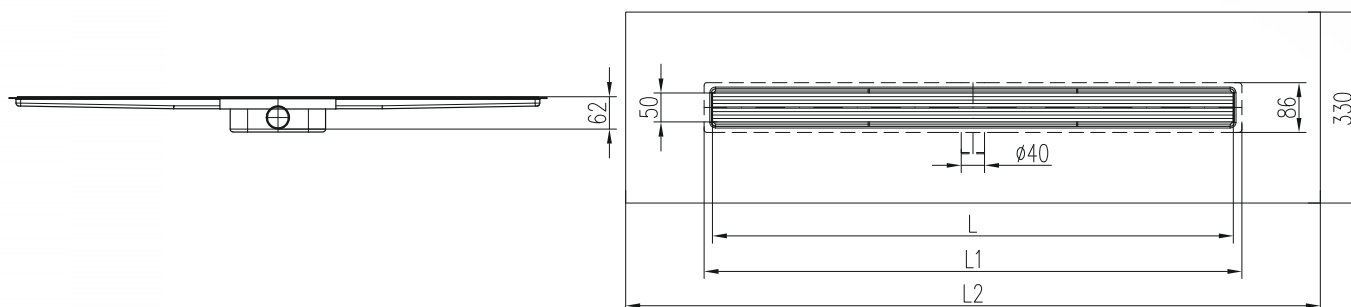

SIFON D 40

LINEÁRNÍ NEREZOVÝ ŽLAB AQUARIUS D 40 S IZOLACÍ

» Průtok: 30-34 l/min. | Min. stavební výška: 62 mm | Průměr odtoku: 40 mm

✓ Součástí balení jsou také nerezové podpěry žlabu

ROZMĚRY ŽLABU

L [mm]		700	800	900
L1 [mm]		735	835	936
L2 [mm]		1000	1100	1200
Hmotnost [kg/ks]	Alu lišta	1,58	1,71	1,85
Hmotnost [kg/ks]	Alu lišta + nerez	1,99	2,17	2,36