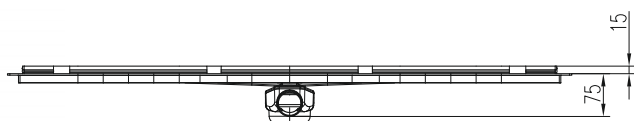

LINEÁRNÍ PLASTOVÝ ŽLAB D 50 S OTOČNÝM SIFONEM 360°

» Průtok: 46-52 l/min. | Min. stavební výška: 75 mm | Průměr odtoku: 50 mm

✓ Součástí balení jsou také nerezové podpěry žlabu

ROZMĚRY ŽLABU

L [mm]	650	750	850	950	1050
L1 [mm]	715	815	915	1015	1115
Hmotnost [kg/ks]	2,54	2,80	2,98	3,32	3,55

LINEÁRNÍ PLASTOVÝ ŽLAB D 50 S NEREZOVÝM RÁMEČKEM A OTOČNÝM SIFONEM 360°

» Průtok: 44-52 l/min. | Min. stavební výška: 75 mm | Průměr odtoku: 50 mm

Součástí balení jsou také
nerezové podpěry žlabu

ROZMĚRY ŽLABU

L [mm]	650	750	850	950	1050
L1 [mm]	715	815	915	1015	1115
Hmotnost [kg/ks]	2,74	3,00	3,18	3,52	3,75

OBJEDNACÍ ČÍSLA

	LINE	HARMONY	SQUARE	DROPS	MEDIUM	KLASIK/FLOOR
lesk	CH PA 650 LN	CH PA 650 HN	CH PA 650 SN	CH PA 650 DN	CH PA 650 MN	CH PA 650 KN
mat	CH PA 650 LN 1	CH PA 650 HN 1	CH PA 650 SN 1	CH PA 650 DN 1	CH PA 650 MN 1	CH PA 650 KN 1
lesk	CH PA 750 LN	CH PA 750 HN	CH PA 750 SN	CH PA 750 DN	CH PA 750 MN	CH PA 750 KN
mat	CH PA 750 LN 1	CH PA 750 HN 1	CH PA 750 SN 1	CH PA 750 DN 1	CH PA 750 MN 1	CH PA 750 KN 1
lesk	CH PA 850 LN	CH PA 850 HN	CH PA 850 SN	CH PA 850 DN	CH PA 850 MN	CH PA 850 KN
mat	CH PA 850 LN 1	CH PA 850 HN 1	CH PA 850 SN 1	CH PA 850 DN 1	CH PA 850 MN 1	CH PA 850 KN 1
lesk	CH PA 950 LN	CH PA 950 HN	CH PA 950 SN	CH PA 950 DN	CH PA 950 MN	CH PA 950 KN
mat	CH PA 950 LN 1	CH PA 950 HN 1	CH PA 950 SN 1	CH PA 950 DN 1	CH PA 950 MN 1	CH PA 950 KN 1
lesk	CH PA 1050 LN	CH PA 1050 HN	CH PA 1050 SN	CH PA 1050 DN	CH PA 1050 MN	CH PA 1050 KN
mat	CH PA 1050 LN 1	CH PA 1050 HN 1	CH PA 1050 SN 1	CH PA 1050 DN 1	CH PA 1050 MN 1	CH PA 1050 KN 1