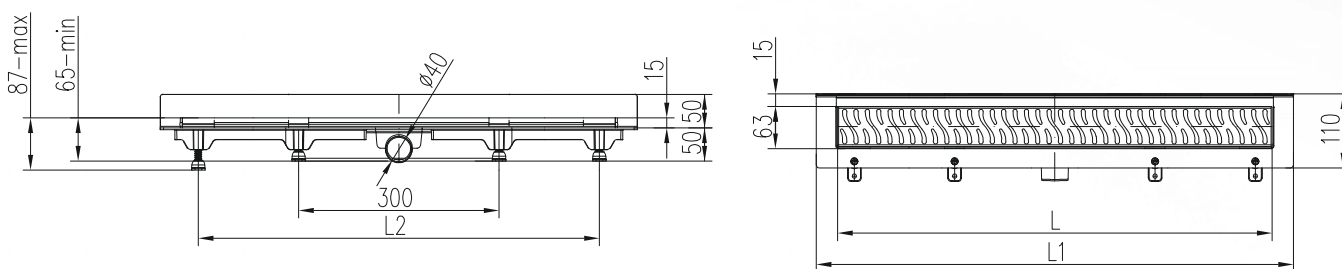

LINEÁRNÍ PLASTOVÝ ŽLAB D 40 KE STĚNĚ S NEREZOVÝM RÁMEČKEM

» Průtok: 30-38 l/min. | Min. stavební výška: 50 mm | Průměr odtoku: 40 mm

ROZMĚRY ŽLABU

L [mm]	350	450	650	750	850	950
L1 [mm]	415	515	715	815	915	1015
L2 [mm]	295	295	595	695	795	895
Hmotnost [kg/ks]	1,25	1,43	1,96	2,12	2,36	2,70