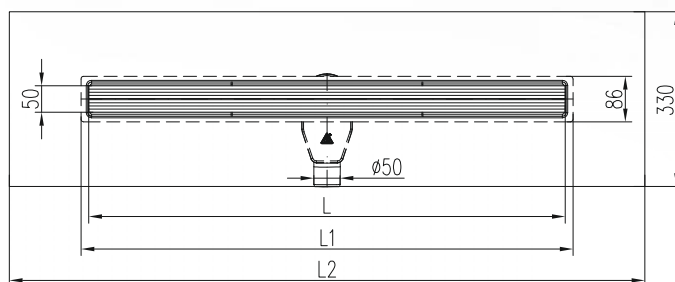

✓ Součástí balení jsou také nerezové podpěry žlabu

ROZMĚRY ŽLABU

L [mm]		700	800	900
L1 [mm]		800	900	1000
Hmotnost [kg/ks]	Alu lišta	1,97	2,17	2,63
Hmotnost [kg/ks]	Alu lišta + nerez	2,38	2,63	2,87

OBJEDNACÍ ČÍSLA

Alu lišta pro nalepení obkladu (skla)

700 mm	CH N 7002
800 mm	CH N 8002
900 mm	CH N 9002

Alu lišta + nerez 1,5 mm

		CH N 7006
		CH N 8006
		CH N 9006

LINEÁRNÍ NEREZOVÝ ŽLAB AQUARIUS S OTOČNÝM SIFONEM D 50 A IZOLACÍ

» Průtok: 46-50 l/min. | Min. stavební výška: 70 mm | Průměr odtoku: 50 mm

✓ Součástí balení jsou také nerezové podpěry žlabu

ROZMĚRY ŽLABU

L [mm]		700	800	900
L1 [mm]		735	835	936
L2 [mm]		1000	1100	1200
Hmotnost [kg/ks]	Alu lišta	1,78	1,94	2,10
Hmotnost [kg/ks]	Alu lišta + nerez	2,19	2,40	2,58