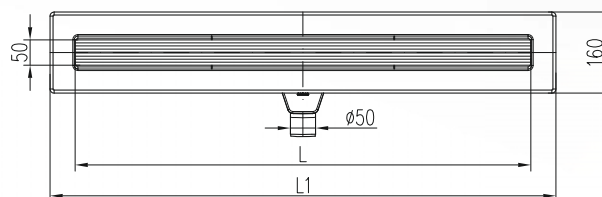

» Průtok: 46-50 l/min. | Min. stavební výška: 70 mm | Průměr odtoku: 50 mm

✓ Součástí balení jsou také nerezové podpěry žlabu

ROZMĚRY ŽLABU

L [mm]		700	800	900
L1 [mm]		735	835	936
L2 [mm]		1000	1100	1200
Hmotnost [kg/ks]	Alu lišta	1,78	1,94	2,10
Hmotnost [kg/ks]	Alu lišta + nerez	2,19	2,40	2,58

OBJEDNACÍ ČÍSLA

Alu lišta pro nalepení obkladu (skla)

Alu lišta + nerez 1,5 mm

700 mm	CH N 7003	CH N 7007
800 mm	CH N 8003	CH N 8007
900 mm	CH N 9003	CH N 9007

LINEÁRNÍ NEREZOVÝ ŽLAB AQUARIUS S OTOČNÝM SIFONEM D 50

» Průtok: 46-50 l/min. | Min. stavební výška: 70 mm | Průměr odtoku: 50 mm

✓ Součástí balení jsou také nerezové podpěry žlabu

ROZMĚRY ŽLABU

L [mm]		700	800	900
L1 [mm]		800	900	1000
Hmotnost [kg/ks]	Alu lišta	2,17	2,40	2,58
Hmotnost [kg/ks]	Alu lišta + nerez	2,58	2,85	3,10