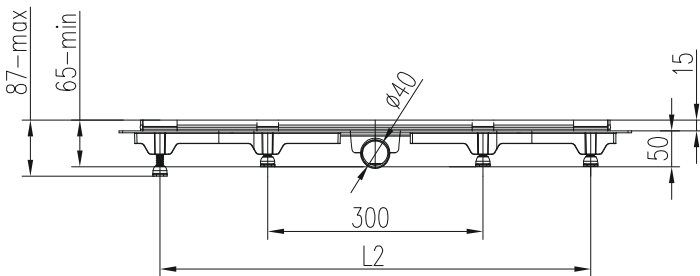

LINEÁRNÍ PLASTOVÝ ŽLAB D 40

» Průtok: 30-38 l/min. | Min. stavební výška: 50 mm | Průměr odtoku: 40 mm

ROZMĚRY ŽLABU

L [mm]	350	450	550	650	750	850	950
L1 [mm]	415	515	615	715	815	915	1015
L2 [mm]	295	295	295	595	695	795	895
Hmotnost [kg/ks]	1,04	1,19	1,32	1,71	1,85	2,02	2,20

LINEÁRNÍ PLASTOVÝ ŽLAB D 40 S NEREZOVÝM RÁMEČKEM

» Průtok: 30-38 l/min. | Min. stavební výška: 50 mm | Průměr odtoku: 40 mm

ROZMĚRY ŽLABU

L [mm]	350	450	550	650	750	850	950
L1 [mm]	415	515	615	715	815	915	1015
L2 [mm]	295	295	295	595	695	795	895
Hmotnost [kg/ks]	1,13	1,30	1,52	1,76	2,04	2,22	2,42