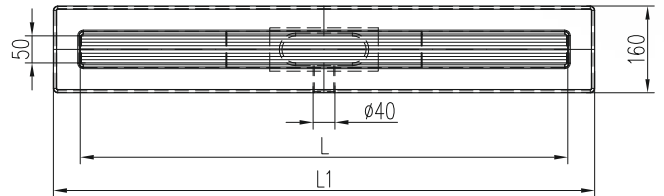

SIFON D 40

LINEÁRNÍ NEREZOVÝ ŽLAB AQUARIUS D 40 S IZOLACÍ

» Průtok: 30-34 l/min. | Min. stavební výška: 62 mm | Průměr odtoku: 40 mm

✓ Součástí balení jsou také nerezové podpěry žlabu

ROZMĚRY ŽLABU

L [mm]		700	800	900
L1 [mm]		735	835	936
L2 [mm]		1000	1100	1200
Hmotnost [kg/ks]	Alu lišta	1,58	1,71	1,85
Hmotnost [kg/ks]	Alu lišta + nerez	1,99	2,17	2,36

OBJEDNACÍ ČÍSLA

Alu lišta pro nalepení obkladu (skla)

Alu lišta + nerez 1,5 mm

700 mm	CH N 7001	CH N 7005
800 mm	CH N 8001	CH N 8005
900 mm	CH N 9001	CH N 9005

LINEÁRNÍ NEREZOVÝ ŽLAB AQUARIUS D 40

» Průtok: 30-34 l/min. | Min. stavební výška: 62 mm | Průměr odtoku: 40 mm

✓ Součástí balení jsou také nerezové podpěry žlabu

ROZMĚRY ŽLABU

L [mm]		700	800	900
L1 [mm]		800	900	1000
Hmotnost [kg/ks]	Alu lišta	1,97	2,17	2,63
Hmotnost [kg/ks]	Alu lišta + nerez	2,38	2,63	2,87

OBJEDNACÍ ČÍSLA