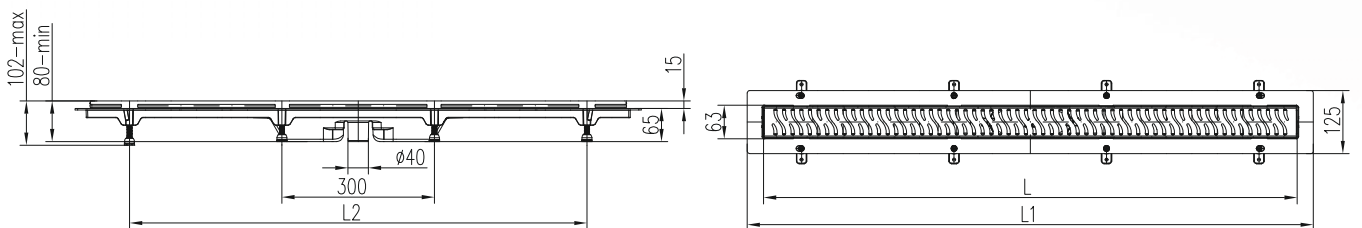

OBJEDNACÍ ČÍSLA

	LINE	HARMONY	SQUARE	DROPS	MEDIUM	KLASIK/FLOOR
650 mm	CH 650/S40 LC	CH 650/S40 HC	CH 650/S40 SC	CH 650/S40 DC	CH 650/S40 MC	CH 650/S40 KC
750 mm	CH 750/S40 LC	CH 750/S40 HC	CH 750/S40 SC	CH 750/S40 DC	CH 750/S40 MC	CH 750/S40 KC
850 mm	CH 850/S40 LC	CH 850/S40 HC	CH 850/S40 SC	CH 850/S40 DC	CH 850/S40 MC	CH 850/S40 KC
950 mm	CH 950/S40 LC	CH 950/S40 HC	CH 950/S40 SC	CH 950/S40 DC	CH 950/S40 MC	CH 950/S40 KC
1050 mm	CH 1050/S40 LC	CH 1050/S40 HC	CH 1050/S40 SC	CH 1050/S40 DC	CH 1050/S40 MC	CH 1050/S40 KC