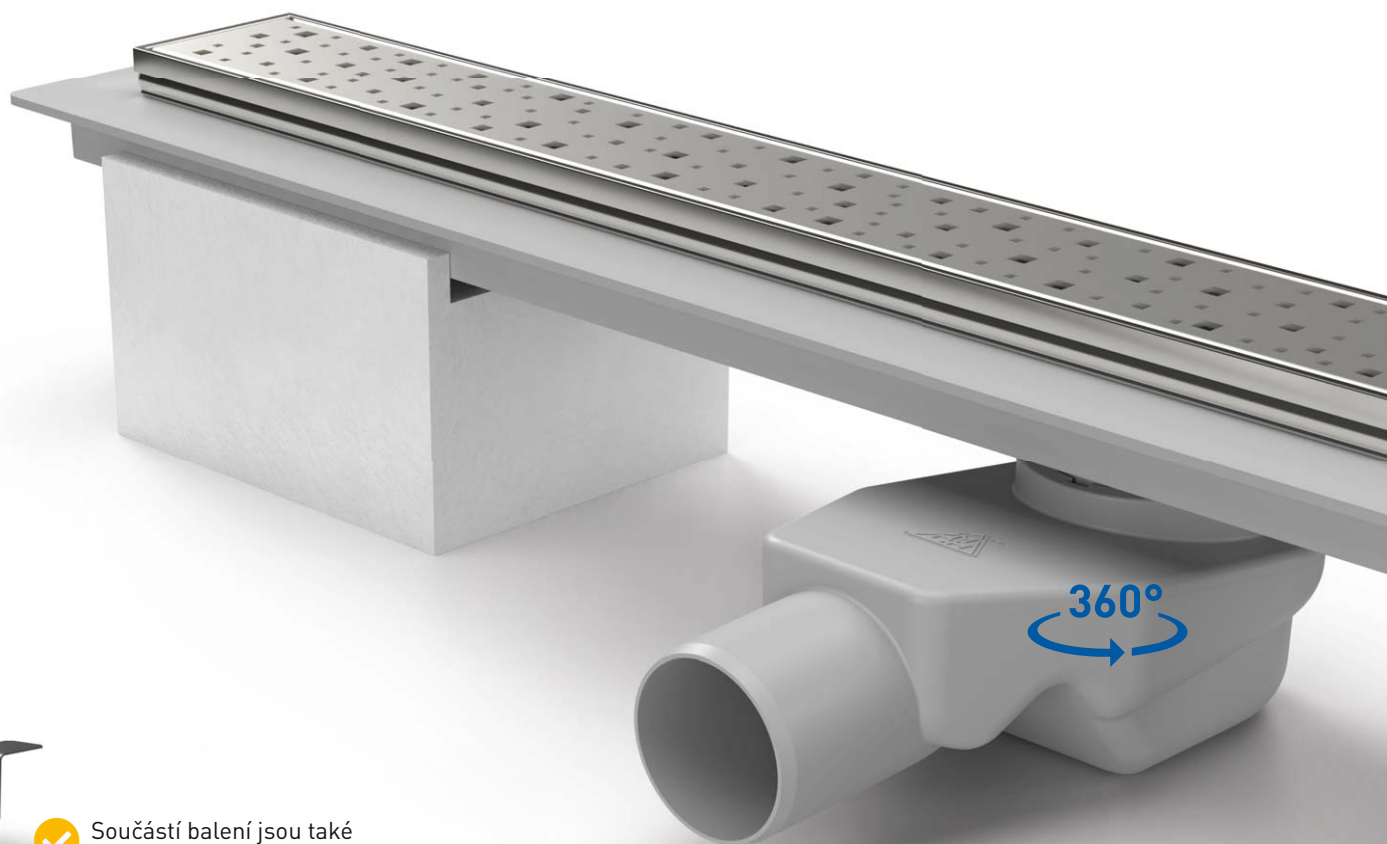

LINEÁRNÍ PLASTOVÝ ŽLAB D 50 S OTOČNÝM SIFONEM 360°

» Průtok: 46-52 l/min. | Min. stavební výška: 75 mm | Průměr odtoku: 50 mm

✓ Součástí balení jsou také nerezové podpěry žlabu

ROZMĚRY ŽLABU

L [mm]	650	750	850	950	1050
L1 [mm]	715	815	915	1015	1115
Hmotnost [kg/ks]	2,54	2,80	2,98	3,32	3,55

LINEÁRNÍ PLASTOVÝ ŽLAB D 50 S NEREZOVÝM RÁMEČKEM A OTOČNÝM SIFONEM 360°

» Průtok: 44-52 l/min. | Min. stavební výška: 75 mm | Průměr odtoku: 50 mm

Součástí balení jsou také
nerezové podpěry žlabu

ROZMĚRY ŽLABU