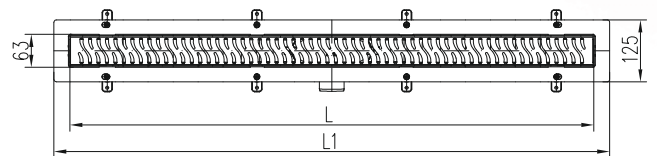

OBJEDNACÍ ČÍSLA

	LINE	HARMONY	SQUARE	DROPS	MEDIUM	KLASIK/FLOOR
650 mm	CH 650/50 LC	CH 650/50 HC	CH 650/50 SC	CH 650/50 DC	CH 650/50 MC	CH 650/50 KC
750 mm	CH 750/50 LC	CH 750/50 HC	CH 750/50 SC	CH 750/50 DC	CH 750/50 MC	CH 750/50 KC
850 mm	CH 850/50 LC	CH 850/50 HC	CH 850/50 SC	CH 850/50 DC	CH 850/50 MC	CH 850/50 KC
950 mm	CH 950/50 LC	CH 950/50 HC	CH 950/50 SC	CH 950/50 DC	CH 950/50 MC	CH 950/50 KC
1050 mm	CH 1050/50 LC	CH 1050/50 HC	CH 1050/50 SC	CH 1050/50 DC	CH 1050/50 MC	CH 1050/50 KC