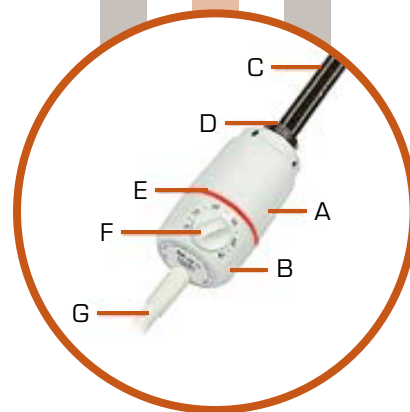

zlatá

Kryt topné tyče typu GT, který obsahuje také součásti pro teplotní regulaci, je rozdělen na dvě části. Jedna část je fixně upevněna k topné tyči. Druhá část obsahuje otočné tlačítko pro regulaci teploty a elektrický kabel. Tato část může být natočena na delší stranu osy, což umožňuje jednoduché umístění do požadované pozice.

- teplotní stupnice (v zorném poli)
- ergonomické tlačítko
- kruhové signální světlo (viditelné ze všech úhlů)

- A – kryt termostatu
- B – kryt potenciometru
- C – topná tyč
- D – upevňovací závit topné tyče 1/2"
- E – světelný indikátor
- F – ovládací tlačítko potenciometru
- G – elektrický kabel

TOPNÉ TYČE JSOU VYRÁBĚNY V PROVEDENÍ

- Bílá
- Grafit
- Antracit
- Chrom
- Černá
- Černá matná
- Mosaz
- Nerez šedá
- Satin matný chrom
- Zlatá

VÝHODY:

- vyrobeno z vysoce kvalitních komponentů
- pohodlná regulace teploty
- jednoduché nastavení pozice otočného tlačítka pro ovládání teploty (GT)
- signální světlo viditelné ze všech úhlů
- topná tyč přiléhá pevně k radiátoru, důkladné zabezpečení proti vniku vody pomocí speciálního gumového těsnění
- tepelná pojistka zajišťuje plnou ochranu proti přehřátí