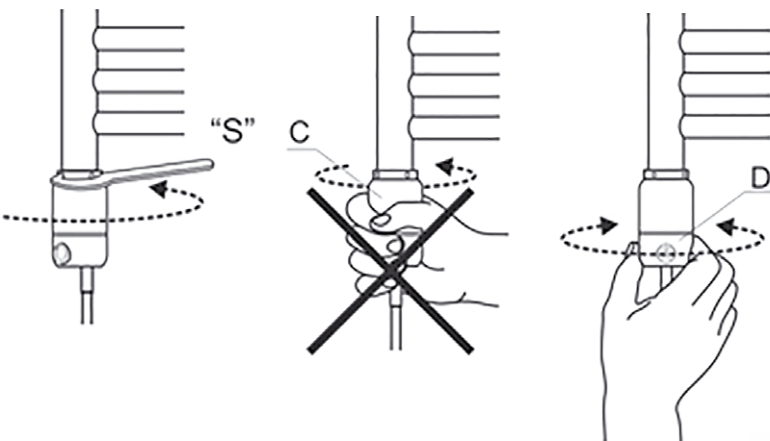

zlatá

Kryt topné tyče typu GT, který obsahuje také součásti pro teplotní regulaci, je rozdělen na dvě části. Jedna část je fixně upevněna k topné tyči. Druhá část obsahuje otočné tlačítko pro regulaci teploty a elektrický kabel. Tato část může být natočena na delší stranu osy, což umožňuje jednoduché umístění do požadované pozice.

- teplotní stupnice (v zorném poli)
- ergonomické tlačítko
- kruhové signální světlo (viditelné ze všech úhlů)

- A – kryt termostatu
- B – kryt potenciometru
- C – topná tyč
- D – upevňovací závit topné tyče 1/2"
- E – světelný indikátor
- F – ovládací tlačítko potenciometru
- G – elektrický kabel

TOPNÉ TYČE JSOU VYRÁBĚNY V PROVEDENÍ

- Bílá
- Grafit
- Antracit
- Chrom
- Černá
- Černá matná
- Mosaz
- Nerez šedá
- Satin matný chrom
- Zlatá

VÝHODY:

- vyrobeno z vysoce kvalitních komponentů
- pohodlná regulace teploty
- jednoduché nastavení pozice otočného tlačítka pro ovládání teploty (GT)
- signální světlo viditelné ze všech úhlů
- topná tyč přiléhá pevně k radiátoru, důkladné zabezpečení proti vniku vody pomocí speciálního gumového těsnění
- tepelná pojistka zajišťuje plnou ochranu proti přehřátí