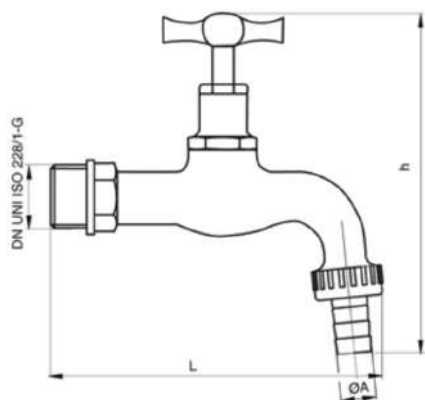

VENTIL ZAHRADNÍ S PŘIPOJENÍM NA HADICI

Technické parametry

maximální dovolený tlak: (PN) 10 bar

maximální přípustná provozní teplota: od +20°C do +120°C

materiál mosaz: MS 58

závity: dle normy EN ISO 228/1-G

ROZMĚRY

DN	15
Velikost	1/2"
Ø A mm	15
L mm	100
h mm	125