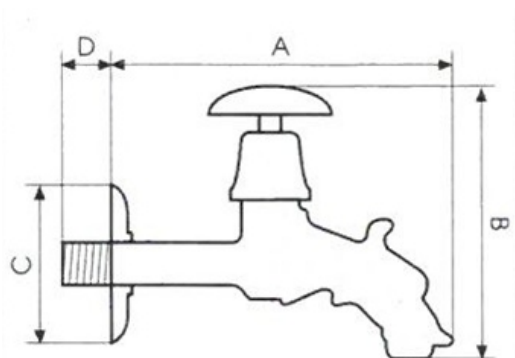

6003

ZAHRADNÍ VENTIL OZDOBNÝ

Technické parametry

provedení závitů: vnější

typ a rozměr závitů: G1/2

materiál mosaz: MS 58

povrchová úprava: antická mosaz

těsnění: guma DURAL

maximální provozní tlak: 10 bar

rozsah pracovních teplot: od -5°C do +90°C.

rozměr	A mm	B mm	C mm	D mm
1/2"	142	115	52	24