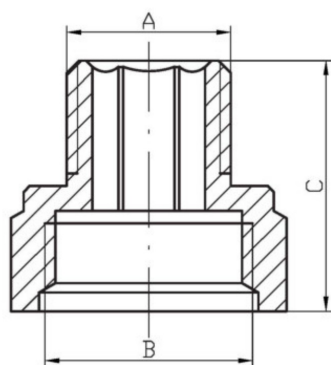

## REDUKCE OBRÁCENÁ

### Technické parametry

provedení závitů: vnitřní / vnější

typ a rozměr závitů: G 1/4 - G 1 1/4

materiál: mosaz MS 58

KÓD	A	B	C [mm]	Hmotnost [g]
5540 1/4X3/8	G1/4	G3/8	20	20
5540 3/8X1/2	G3/8	G1/2	20	25
5540 1/2X3/4	G1/2	G3/4	24	50
5540 3/4X1	G3/4	G1	30	84
5540 1X5/4	G1	G1 1/4	32	140