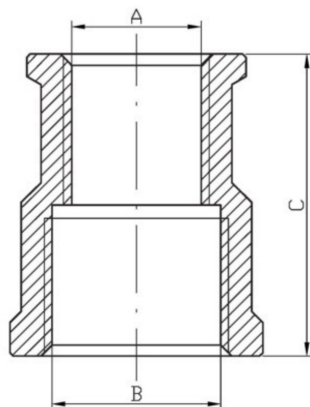

5525

NÁTRUBEK – REDUKOVANÝ

Technické parametry

provedení závitů: vnitřní

typ a rozměr závitů: G 1/4 - G 1 1/4

materiál: mosaz MS 58

| KÓD | Rozměr | A | B | C [mm] | Hmotnost [g] |
|--------------|-------------|------|--------|--------|--------------|
| 5525 1/4X3/8 | 1/4" × 3/8" | G1/4 | G3/8 | 27 | 28 |
| 5525 3/8X1/2 | 3/8" × 1/2" | G3/8 | G1/2 | 27 | 38 |
| 5525 1/2X3/4 | 1/2" × 3/4" | G1/2 | G3/4 | 30 | 56 |
| 5525 3/4X1 | 3/4" × 1" | G3/4 | G1 | 40 | 108 |
| 5525 1X5/4 | 1" × 5/4" | G1 | G1 1/4 | 49 | 187 |